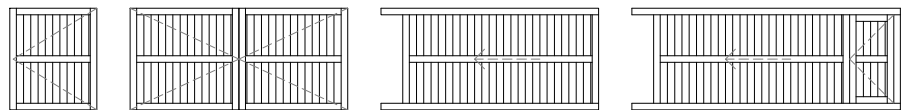

POR

Sistema de Portões

Sistema de portões e gradeamentos em alumínio, com variadas combinações estéticas e funcionais que se adaptam a qualquer tipo de edifício. Este sistema é caracterizado pela resistência, criando um compromisso de durabilidade.

As habitações têm espaços cada vez mais restritos, principalmente nas áreas residenciais das grandes cidades. O sistema POR permite executar gradeamentos, tipologias de batente, correr ou telescópicas, possibilitando uma solução adequada ao espaço disponível.

A vasta gama de perfis que compõem o portfólio desta série, permite criar inúmeras tipologias, com diversas possibilidades de enchimento, desde a aplicação de réguas e/ou enchimento total, até à colocação de chapas personalizadas de acordo com o padrão e acabamento definido pelo cliente.

Tipologias:

Exemplos de padrões de chapas: