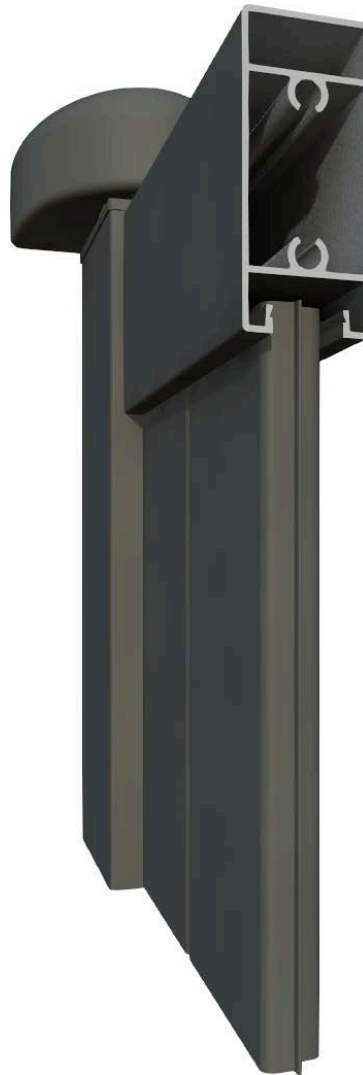

POR

Sistema de Portões

Sistema de portões e gradeamentos em alumínio, com variadas combinações estéticas e funcionais que se adaptam a qualquer tipo de edifício. Este sistema é caracterizado pela resistência, criando um compromisso de durabilidade.

As habitações têm espaços cada vez mais restritos, principalmente nas áreas residenciais das grandes cidades. O sistema POR permite executar gradeamentos, tipologias de batente, correr ou telescópicas, possibilitando uma solução adequada ao espaço disponível.

A vasta gama de perfis que compõem o portfólio desta série, permite criar inúmeras tipologias, com diversas possibilidades de enchimento, desde a aplicação de réguas e/ou enchimento total, até à colocação de chapas personalizadas de acordo com o padrão e acabamento definido pelo cliente.

Tipologias:

Exemplos de padrões de chapas: