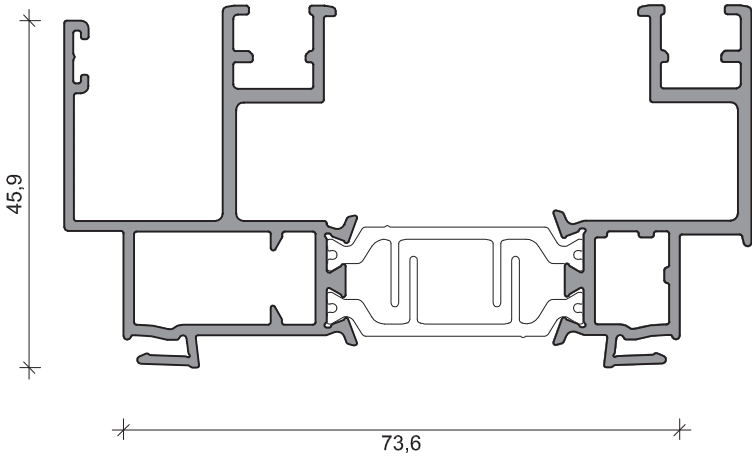

90001  
Aro fixo 73.6 mm

90010  
Aro fixo 73.6 mm

90011  
Aro fixo 73.6 mm C/Aba Remate

90012  
Aro fixo 73.6 mm C/Aba Remate

90002  
Aro fixo Tri-Rail 128,6 mm

90017  
Aro fixo Tri-Rail C/Abas Remate 128,6 mm

90013  
Aro fixo

90014  
Aro fixo C/Aba Remate

90019  
Aro fixo Tri-Rail 136,5 mm

90020  
Aro fixo Tri-Rail C/Abas Remate 136,5 mm

90016  
Aro fixo Tri-Rail 138 mm

90018  
Aro fixo Tri-Rail 138 mm  
C/Abas Remate

90015  
Aro fixo 125 mm

90007  
Perfil 3 e 4 Folhas

90008  
Pingadeira

90009  
Carril

PERFIS PLÁSTICO RÍGIDO

PERFIS EPDM

**ALUSYS®**