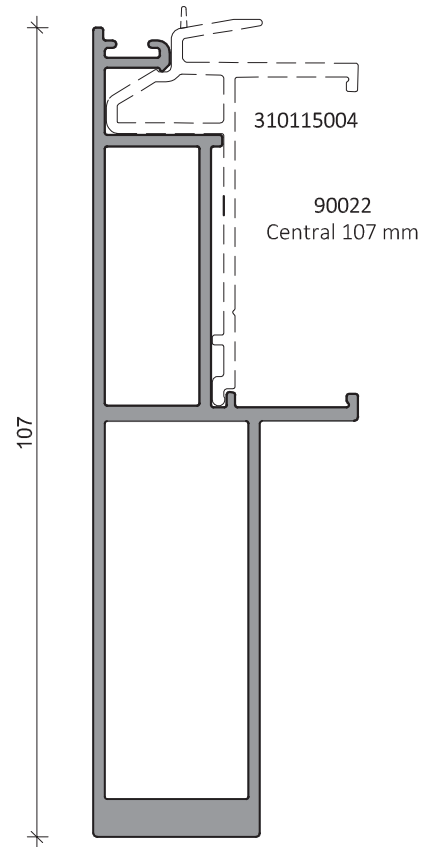

90001  
Aro fixo 73.6 mm

90010  
Aro fixo 73.6 mm

90011  
Aro fixo 73.6 mm C/Aba Remate

90012  
Aro fixo 73.6 mm C/Aba Remate

90002  
Aro fixo Tri-Rail 128,6 mm

90017  
Aro fixo Tri-Rail C/Abas Remate 128,6 mm

90013  
Aro fixo

90014  
Aro fixo C/Aba Remate

90019  
Aro fixo Tri-Rail 136,5 mm

90020  
Aro fixo Tri-Rail C/Abas Remate 136,5 mm

90016  
Aro fixo Tri-Rail 138 mm

90018  
Aro fixo Tri-Rail 138 mm  
C/Abas Remate

90015  
Aro fixo 125 mm

90007  
Perfil 3 e 4 Folhas

90008  
Pingadeira

90009  
Carril

PERFIS PLÁSTICO RÍGIDO

PERFIS EPDM

**ALUSYS®**