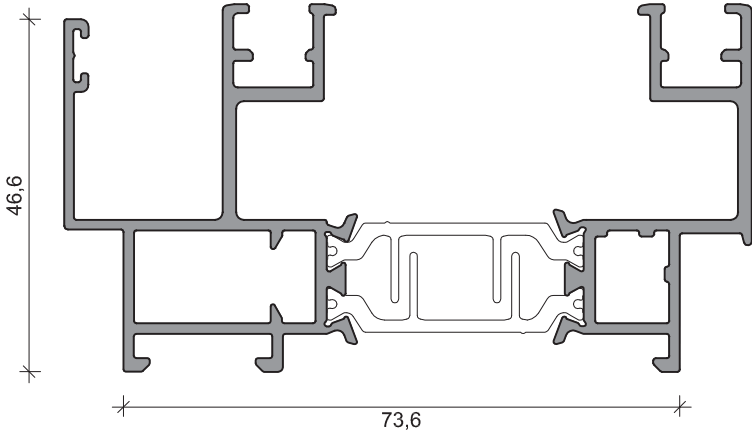

90001  
Aro fixo 73.6 mm

90010  
Aro fixo 73.6 mm

90011  
Aro fixo 73.6 mm C/Aba Remate

90012  
Aro fixo 73.6 mm C/Aba Remate

90002  
Aro fixo Tri-Rail 128,6 mm

90017  
Aro fixo Tri-Rail C/Abas Remate 128,6 mm

90013  
Aro fixo

90014  
Aro fixo C/Aba Remate

90019  
Aro fixo Tri-Rail 136,5 mm

90020  
Aro fixo Tri-Rail C/Abas Remate 136,5 mm

90016  
Aro fixo Tri-Rail 138 mm

90018  
Aro fixo Tri-Rail 138 mm  
C/Abas Remate

90015  
Aro fixo 125 mm

90007  
Perfil 3 e 4 Folhas

90008  
Pingadeira

90009  
Carril

PERFIS PLÁSTICO RÍGIDO

PERFIS EPDM

**ALUSYS®**