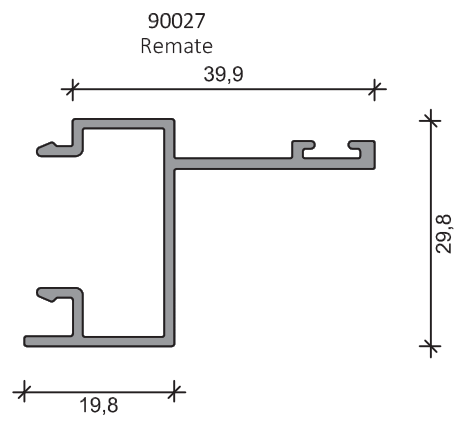

90001  
Aro fixo 73.6 mm

90010  
Aro fixo 73.6 mm

90011  
Aro fixo 73.6 mm C/Aba Remate

90012  
Aro fixo 73.6 mm C/Aba Remate

90002  
Aro fixo Tri-Rail 128,6 mm

90017  
Aro fixo Tri-Rail C/Abas Remate 128,6 mm

90013  
Aro fixo

90014  
Aro fixo C/Aba Remate

90019  
Aro fixo Tri-Rail 136,5 mm

90020  
Aro fixo Tri-Rail C/Abas Remate 136,5 mm

90016  
Aro fixo Tri-Rail 138 mm

90018  
Aro fixo Tri-Rail 138 mm  
C/Abas Remate

90015  
Aro fixo 125 mm

90007  
Perfil 3 e 4 Folhas

90008  
Pingadeira

90009  
Carril

PERFIS PLÁSTICO RÍGIDO

PERFIS EPDM

**ALUSYS®**