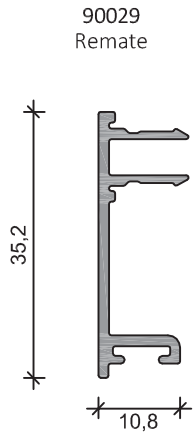

90001  
Aro fixo 73.6 mm

90010  
Aro fixo 73.6 mm

90011  
Aro fixo 73.6 mm C/Aba Remate

90012  
Aro fixo 73.6 mm C/Aba Remate

90002  
Aro fixo Tri-Rail 128,6 mm

90017  
Aro fixo Tri-Rail C/Abas Remate 128,6 mm

90013  
Aro fixo

90014  
Aro fixo C/Aba Remate

90019  
Aro fixo Tri-Rail 136,5 mm

90020  
Aro fixo Tri-Rail C/Abas Remate 136,5 mm

90016  
Aro fixo Tri-Rail 138 mm

90018  
Aro fixo Tri-Rail 138 mm  
C/Abas Remate

90015  
Aro fixo 125 mm

90007  
Perfil 3 e 4 Folhas

90008  
Pingadeira

90009  
Carril

PERFIS PLÁSTICO RÍGIDO

PERFIS EPDM

**ALUSYS®**