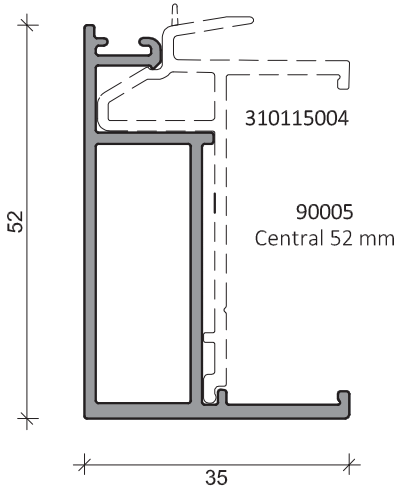

90001  
Aro fixo 73.6 mm

90010  
Aro fixo 73.6 mm

90011  
Aro fixo 73.6 mm C/Aba Remate

90012  
Aro fixo 73.6 mm C/Aba Remate

90002  
Aro fixo Tri-Rail 128,6 mm

90017  
Aro fixo Tri-Rail C/Abas Remate 128,6 mm

90013  
Aro fixo

90014  
Aro fixo C/Aba Remate

90019  
Aro fixo Tri-Rail 136,5 mm

90020  
Aro fixo Tri-Rail C/Abas Remate 136,5 mm

90016  
Aro fixo Tri-Rail 138 mm

90018  
Aro fixo Tri-Rail 138 mm  
C/Abas Remate

90015  
Aro fixo 125 mm

90007  
Perfil 3 e 4 Folhas

90008  
Pingadeira

90009  
Carril

PERFIS PLÁSTICO RÍGIDO

PERFIS EPDM

**ALUSYS®**