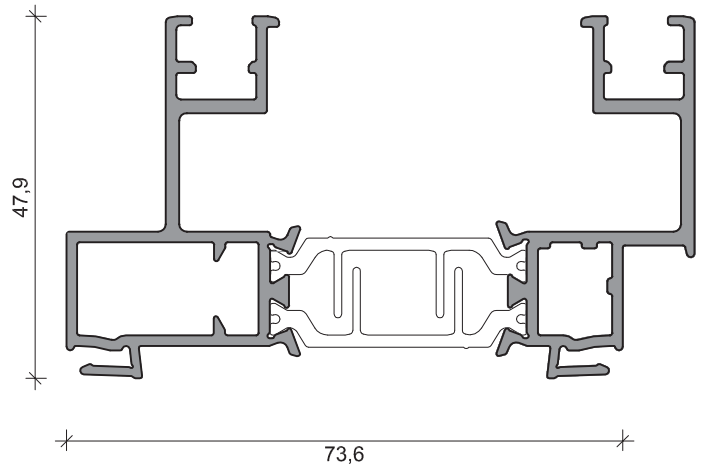

90001  
Aro fixo 73.6 mm

90010  
Aro fixo 73.6 mm

90011  
Aro fixo 73.6 mm C/Aba Remate

90012  
Aro fixo 73.6 mm C/Aba Remate

90002  
Aro fixo Tri-Rail 128,6 mm

90017  
Aro fixo Tri-Rail C/Abas Remate 128,6 mm

90013  
Aro fixo

90014  
Aro fixo C/Aba Remate

90019  
Aro fixo Tri-Rail 136,5 mm

90020  
Aro fixo Tri-Rail C/Abas Remate 136,5 mm

90016  
Aro fixo Tri-Rail 138 mm

90018  
Aro fixo Tri-Rail 138 mm  
C/Abas Remate

90015  
Aro fixo 125 mm

90007  
Perfil 3 e 4 Folhas

90008  
Pingadeira

90009  
Carril

PERFIS PLÁSTICO RÍGIDO

PERFIS EPDM

**ALUSYS®**