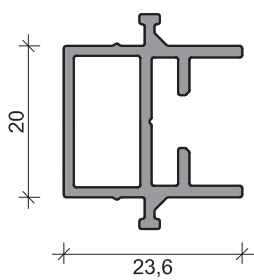

90001  
Aro fixo 73.6 mm

90010  
Aro fixo 73.6 mm

90011  
Aro fixo 73.6 mm C/Aba Remate

90012  
Aro fixo 73.6 mm C/Aba Remate

90002  
Aro fixo Tri-Rail 128,6 mm

90017  
Aro fixo Tri-Rail C/Abas Remate 128,6 mm

90013  
Aro fixo

90014  
Aro fixo C/Aba Remate

90019  
Aro fixo Tri-Rail 136,5 mm

90020  
Aro fixo Tri-Rail C/Abas Remate 136,5 mm

90016  
Aro fixo Tri-Rail 138 mm

90018  
Aro fixo Tri-Rail 138 mm  
C/Abas Remate

90015  
Aro fixo 125 mm

90007  
Perfil 3 e 4 Folhas

90008  
Pingadeira

90009  
Carril

PERFIS PLÁSTICO RÍGIDO

PERFIS EPDM

**ALUSYS®**