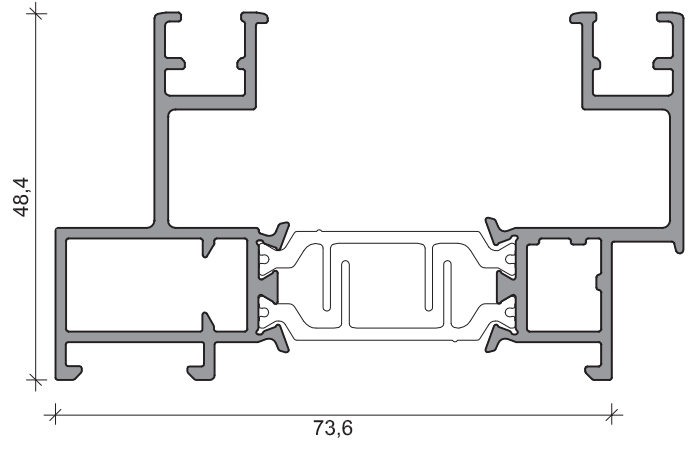

90001  
Aro fixo 73.6 mm

90010  
Aro fixo 73.6 mm

90011  
Aro fixo 73.6 mm C/Aba Remate

90012  
Aro fixo 73.6 mm C/Aba Remate

90002  
Aro fixo Tri-Rail 128,6 mm

90017  
Aro fixo Tri-Rail C/Abas Remate 128,6 mm

90013  
Aro fixo

90014  
Aro fixo C/Aba Remate

90019  
Aro fixo Tri-Rail 136,5 mm

90020  
Aro fixo Tri-Rail C/Abas Remate 136,5 mm

90016  
Aro fixo Tri-Rail 138 mm

90018  
Aro fixo Tri-Rail 138 mm  
C/Abas Remate

90015  
Aro fixo 125 mm

90007  
Perfil 3 e 4 Folhas

90008  
Pingadeira

90009  
Carril

PERFIS PLÁSTICO RÍGIDO

PERFIS EPDM

**ALUSYS®**