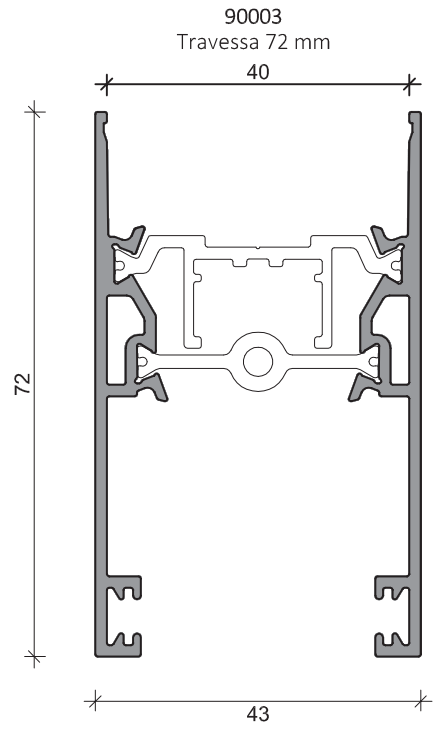

90001  
Aro fixo 73.6 mm

90010  
Aro fixo 73.6 mm

90011  
Aro fixo 73.6 mm C/Aba Remate

90012  
Aro fixo 73.6 mm C/Aba Remate

90002  
Aro fixo Tri-Rail 128,6 mm

90017  
Aro fixo Tri-Rail C/Abas Remate 128,6 mm

90013  
Aro fixo

90014  
Aro fixo C/Aba Remate

90019  
Aro fixo Tri-Rail 136,5 mm

90020  
Aro fixo Tri-Rail C/Abas Remate 136,5 mm

90016  
Aro fixo Tri-Rail 138 mm

90018  
Aro fixo Tri-Rail 138 mm  
C/Abas Remate

90015  
Aro fixo 125 mm

90007  
Perfil 3 e 4 Folhas

90008  
Pingadeira

90009  
Carril

PERFIS PLÁSTICO RÍGIDO

PERFIS EPDM

**ALUSYS®**