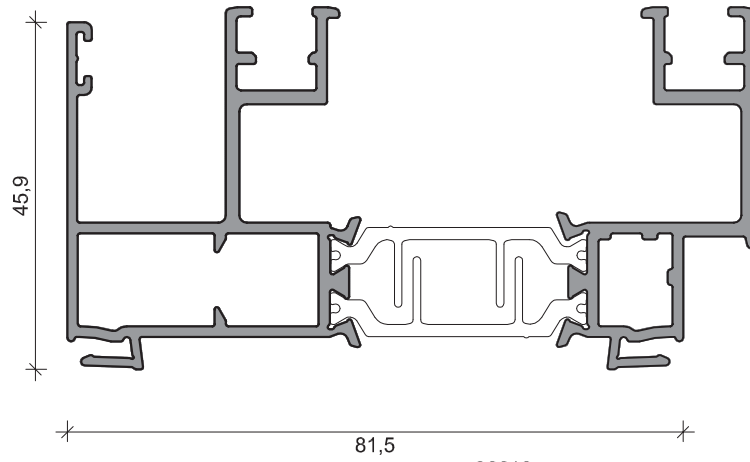

90001  
Aro fixo 73.6 mm

90010  
Aro fixo 73.6 mm

90011  
Aro fixo 73.6 mm C/Aba Remate

90012  
Aro fixo 73.6 mm C/Aba Remate

90002  
Aro fixo Tri-Rail 128,6 mm

90017  
Aro fixo Tri-Rail C/Abas Remate 128,6 mm

90013  
Aro fixo

90014  
Aro fixo C/Aba Remate

90019  
Aro fixo Tri-Rail 136,5 mm

90020  
Aro fixo Tri-Rail C/Abas Remate 136,5 mm

90016  
Aro fixo Tri-Rail 138 mm

90018  
Aro fixo Tri-Rail 138 mm  
C/Abas Remate

90015  
Aro fixo 125 mm

90007  
Perfil 3 e 4 Folhas

90008  
Pingadeira

90009  
Carril

PERFIS PLÁSTICO RÍGIDO

PERFIS EPDM

**ALUSYS®**