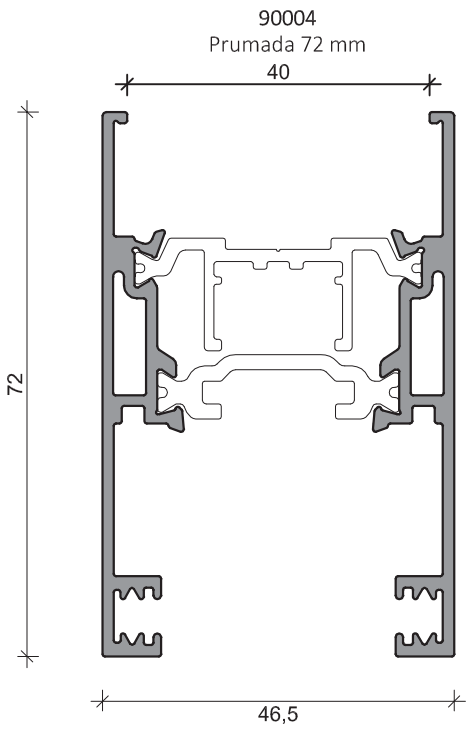

90001  
Aro fixo 73.6 mm

90010  
Aro fixo 73.6 mm

90011  
Aro fixo 73.6 mm C/Aba Remate

90012  
Aro fixo 73.6 mm C/Aba Remate

90002  
Aro fixo Tri-Rail 128,6 mm

90017  
Aro fixo Tri-Rail C/Abas Remate 128,6 mm

90013  
Aro fixo

90014  
Aro fixo C/Aba Remate

90019  
Aro fixo Tri-Rail 136,5 mm

90020  
Aro fixo Tri-Rail C/Abas Remate 136,5 mm

90016  
Aro fixo Tri-Rail 138 mm

90018  
Aro fixo Tri-Rail 138 mm  
C/Abas Remate

90015  
Aro fixo 125 mm

90007  
Perfil 3 e 4 Folhas

90008  
Pingadeira

90009  
Carril

PERFIS PLÁSTICO RÍGIDO

PERFIS EPDM

**ALUSYS®**