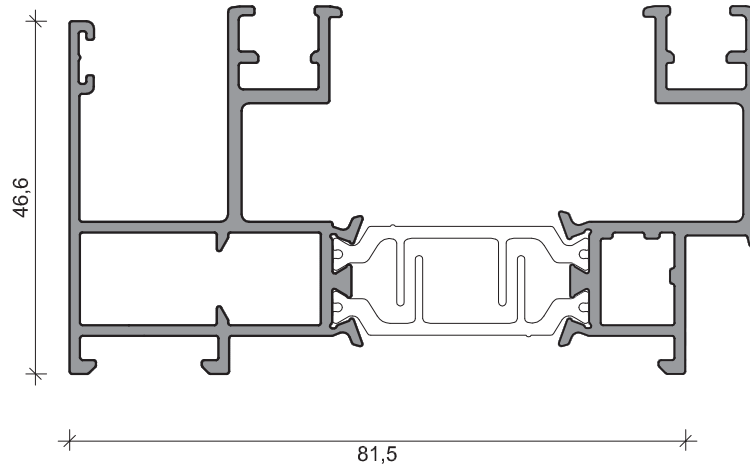

90001  
Aro fixo 73.6 mm

90010  
Aro fixo 73.6 mm

90011  
Aro fixo 73.6 mm C/Aba Remate

90012  
Aro fixo 73.6 mm C/Aba Remate

90002  
Aro fixo Tri-Rail 128,6 mm

90017  
Aro fixo Tri-Rail C/Abas Remate 128,6 mm

90013  
Aro fixo

90014  
Aro fixo C/Aba Remate

90019  
Aro fixo Tri-Rail 136,5 mm

90020  
Aro fixo Tri-Rail C/Abas Remate 136,5 mm

90016  
Aro fixo Tri-Rail 138 mm

90018  
Aro fixo Tri-Rail 138 mm  
C/Abas Remate

90015  
Aro fixo 125 mm

90007  
Perfil 3 e 4 Folhas

90008  
Pingadeira

90009  
Carril

PERFIS PLÁSTICO RÍGIDO

PERFIS EPDM

**ALUSYS®**