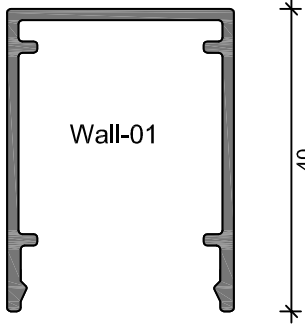

Wall-03

Esc.1/2