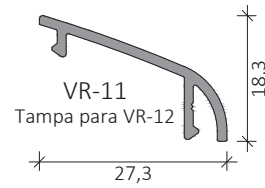

Variada combinação de tipologias.

VR-10
Pilar

VR-08
Prumo decorativo

VR-09
Calha para vidro

<p>DB-385L Esquadro para ângulos de 90° - VR-05</p> 	<p>DB-389L Terminal de fixação à parede - VR-05</p> 	<p>DB-390L Esquadro de ângulo variável - VR-05</p> 	<p>DB-391L Esquadro de ângulo - VR-05</p> 
<p>DB-575L Esquadro de ângulo para VR-05</p> 	<p>DB-576L Esquadro de ângulo para VR-05</p> 	<p>DB-876S Ângulo variável para VR-05</p> 	<p>DB-880S Ângulo variável para VR-05</p> 
<p>DB-393L União VR-05</p> 	<p>DB-914L Terminal de fixação à parede</p> 	<p>VRA489 União travessa inferior ao pilar</p> 	<p>VRA490 União travessa inferior ao pilar 30°</p> 
<p>DB-001 Suporte de parede VR05/VR06</p> 	<p>VRA835 União de corrimão VR-01</p> 	<p>DB-415L Topo para VR-01</p> 	<p>DB-415V Topo para VR-05</p> 
<p>DB-722L Topo para VR-02</p> 	<p>DB-754VD Topo VR12/VR11 direito</p> 	<p>DB-754VE Topo VR12/VR11 esquerdo</p> 	<p>VRA917 Topo para VR-03/VR-04 - Esquerdo</p> 

<p>VRA916 Topo para VR-03/VR-04 - Direito</p> 	<p>VRA901 União de corrimão VR-02</p> 	<p>VRA824 Ângulo 90° p/ VR-01</p> 	<p>DB-792 Pinça para vidro perfil redondo</p> 
<p>DB-462 Pinça para vidro</p> 	<p>DB-480D Pinça para vidro 30° direita</p> 	<p>DB-480E Pinça para vidro 30° esquerda</p> 	<p>DB-470 Suporte para VR-09</p> 
<p>DB-775 Suporte regulável para VR-10 e VR-09</p> 	<p>DB-C886 Suporte de tubo redondo 33mm para VR-10</p> 	<p>DB-Q886 Suporte de tubo recto de 30mm para VR-10</p> 	<p>DB-R886 Suporte de tubo recto de 40mm para VR-10</p> 
<p>DB-762 Sapata parede 100mm para VR-10</p> 	<p>DB-395 Sapata parede 130mm para VR-10</p> 	<p>DB-633 Sapata central para VR-10</p> 	<p>DB-686 Sapata central inclinada para VR-10</p> 
<p>DB-908 Sapata base para VR-10</p> 	<p>DB-008.1 Sapata base para VR-10</p> 	<p>VRA908 Sapata base para VR-10</p> 	<p>VRA924 Sapata base para VR-10</p> 