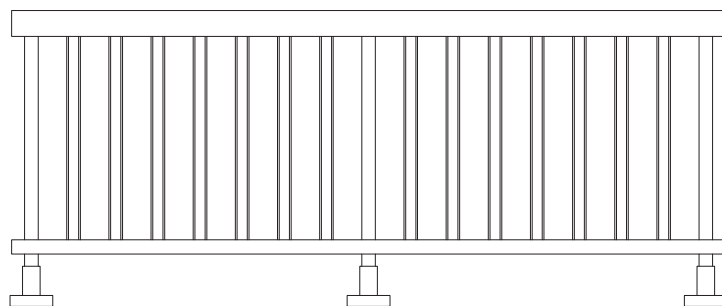

Gradeamentos

Características do sistema:

Sistema de Gradeamento

Sistema de gradeamentos de fácil e rápida montagem;

Elevada robustez e segurança;

Design moderno;

Permitem a aplicação de vidro temperado e acrílico;

Variada combinação de tipologias.

VR-10
Pilar

VR-08
Prumo decorativo

VR-09
Calha para vidro

<p>DB-385L Esquadro para ângulos de 90° - VR-05</p> 	<p>DB-389L Terminal de fixação à parede - VR-05</p> 	<p>DB-390L Esquadro de ângulo variável - VR-05</p> 	<p>DB-391L Esquadro de ângulo - VR-05</p> 
<p>DB-575L Esquadro de ângulo para VR-05</p> 	<p>DB-576L Esquadro de ângulo para VR-05</p> 	<p>DB-876S Ângulo variável para VR-05</p> 	<p>DB-880S Ângulo variável para VR-05</p> 
<p>DB-393L União VR-05</p> 	<p>DB-914L Terminal de fixação à parede</p> 	<p>VRA489 União travessa inferior ao pilar</p> 	<p>VRA490 União travessa inferior ao pilar 30°</p> 
<p>DB-001 Suporte de parede VR05/VR06</p> 	<p>VRA835 União de corrimão VR-01</p> 	<p>DB-415L Topo para VR-01</p> 	<p>DB-415V Topo para VR-05</p> 
<p>DB-722L Topo para VR-02</p> 	<p>DB-754VD Topo VR12/VR11 direito</p> 	<p>DB-754VE Topo VR12/VR11 esquerdo</p> 	<p>VRA917 Topo para VR-03/VR-04 - Esquerdo</p> 