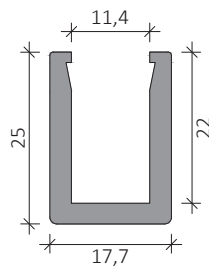

Variada combinação de tipologias.

VR-10
Pilar

VR-08
Prumo decorativo

VR-09
Calha para vidro

<p>DB-385L Esquadro para ângulos de 90° - VR-05</p> 	<p>DB-389L Terminal de fixação à parede - VR-05</p> 	<p>DB-390L Esquadro de ângulo variável - VR-05</p> 	<p>DB-391L Esquadro de ângulo - VR-05</p> 
<p>DB-575L Esquadro de ângulo para VR-05</p> 	<p>DB-576L Esquadro de ângulo para VR-05</p> 	<p>DB-876S Ângulo variável para VR-05</p> 	<p>DB-880S Ângulo variável para VR-05</p> 
<p>DB-393L União VR-05</p> 	<p>DB-914L Terminal de fixação à parede</p> 	<p>VRA489 União travessa inferior ao pilar</p> 	<p>VRA490 União travessa inferior ao pilar 30°</p> 
<p>DB-001 Suporte de parede VR05/VR06</p> 	<p>VRA835 União de corrimão VR-01</p> 	<p>DB-415L Topo para VR-01</p> 	<p>DB-415V Topo para VR-05</p> 
<p>DB-722L Topo para VR-02</p> 	<p>DB-754VD Topo VR12/VR11 direito</p> 	<p>DB-754VE Topo VR12/VR11 esquerdo</p> 	<p>VRA917 Topo para VR-03/VR-04 - Esquerdo</p> 

<p>VRA916 Topo para VR-03/VR-04 - Direito</p> 	<p>VRA901 União de corrimão VR-02</p> 	<p>VRA824 Ângulo 90° p/ VR-01</p> 	<p>DB-792 Pinça para vidro perfil redondo</p> 
<p>DB-462 Pinça para vidro</p> 	<p>DB-480D Pinça para vidro 30° direita</p> 	<p>DB-480E Pinça para vidro 30° esquerda</p> 	<p>DB-470 Suporte para VR-09</p> 
<p>DB-775 Suporte regulável para VR-10 e VR-09</p> 	<p>DB-C886 Suporte de tubo redondo 33mm para VR-10</p> 	<p>DB-Q886 Suporte de tubo recto de 30mm para VR-10</p> 	<p>DB-R886 Suporte de tubo recto de 40mm para VR-10</p> 
<p>DB-762 Sapata parede 100mm para VR-10</p> 	<p>DB-395 Sapata parede 130mm para VR-10</p> 	<p>DB-633 Sapata central para VR-10</p> 	<p>DB-686 Sapata central inclinada para VR-10</p> 
<p>DB-908 Sapata base para VR-10</p> 	<p>DB-008.1 Sapata base para VR-10</p> 	<p>VRA908 Sapata base para VR-10</p> 	<p>VRA924 Sapata base para VR-10</p> 