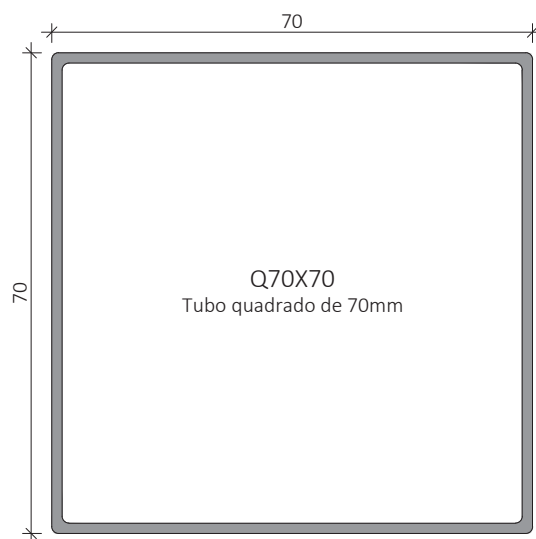

Variada combinação de tipologias.

VR-10
Pilar

VR-08
Prumo decorativo

VR-09
Calha para vidro

<p>DB-385L Esquadro para ângulos de 90° - VR-05</p> 	<p>DB-389L Terminal de fixação à parede - VR-05</p> 	<p>DB-390L Esquadro de ângulo variável - VR-05</p> 	<p>DB-391L Esquadro de ângulo - VR-05</p> 
<p>DB-575L Esquadro de ângulo para VR-05</p> 	<p>DB-576L Esquadro de ângulo para VR-05</p> 	<p>DB-876S Ângulo variável para VR-05</p> 	<p>DB-880S Ângulo variável para VR-05</p> 
<p>DB-393L União VR-05</p> 	<p>DB-914L Terminal de fixação à parede</p> 	<p>VRA489 União travessa inferior ao pilar</p> 	<p>VRA490 União travessa inferior ao pilar 30°</p> 
<p>DB-001 Suporte de parede VR05/VR06</p> 	<p>VRA835 União de corrimão VR-01</p> 	<p>DB-415L Topo para VR-01</p> 	<p>DB-415V Topo para VR-05</p> 
<p>DB-722L Topo para VR-02</p> 	<p>DB-754VD Topo VR12/VR11 direito</p> 	<p>DB-754VE Topo VR12/VR11 esquerdo</p> 	<p>VRA917 Topo para VR-03/VR-04 - Esquerdo</p> 