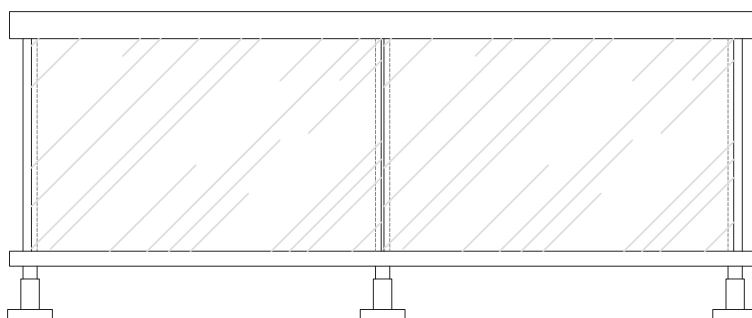

Gradeamentos

Características do sistema:

Sistema de Gradeamento

Sistema de gradeamentos de fácil e rápida montagem;

Elevada robustez e segurança;

Design moderno;

Permitem a aplicação de vidro temperado e acrílico;

Variada combinação de tipologias.

VR-10
Pilar

VR-08
Prumo decorativo

VR-09
Calha para vidro

<p>DB-385L Esquadro para ângulos de 90° - VR-05</p> 	<p>DB-389L Terminal de fixação à parede - VR-05</p> 	<p>DB-390L Esquadro de ângulo variável - VR-05</p> 	<p>DB-391L Esquadro de ângulo - VR-05</p> 
<p>DB-575L Esquadro de ângulo para VR-05</p> 	<p>DB-576L Esquadro de ângulo para VR-05</p> 	<p>DB-876S Ângulo variável para VR-05</p> 	<p>DB-880S Ângulo variável para VR-05</p> 
<p>DB-393L União VR-05</p> 	<p>DB-914L Terminal de fixação à parede</p> 	<p>VRA489 União travessa inferior ao pilar</p> 	<p>VRA490 União travessa inferior ao pilar 30°</p> 
<p>DB-001 Suporte de parede VR05/VR06</p> 	<p>VRA835 União de corrimão VR-01</p> 	<p>DB-415L Topo para VR-01</p> 	<p>DB-415V Topo para VR-05</p> 
<p>DB-722L Topo para VR-02</p> 	<p>DB-754VD Topo VR12/VR11 direito</p> 	<p>DB-754VE Topo VR12/VR11 esquerdo</p> 	<p>VRA917 Topo para VR-03/VR-04 - Esquerdo</p> 