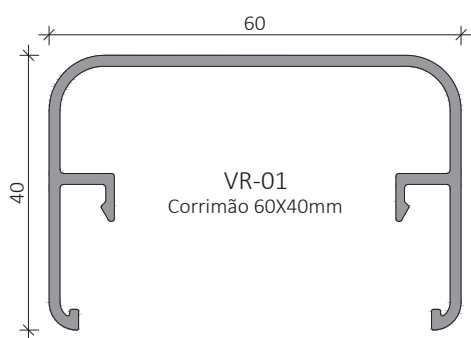

Variada combinação de tipologias.

VR-10
Pilar

VR-08
Prumo decorativo

VR-09
Calha para vidro

<p>DB-385L Esquadro para ângulos de 90° - VR-05</p> 	<p>DB-389L Terminal de fixação à parede - VR-05</p> 	<p>DB-390L Esquadro de ângulo variável - VR-05</p> 	<p>DB-391L Esquadro de ângulo - VR-05</p> 
<p>DB-575L Esquadro de ângulo para VR-05</p> 	<p>DB-576L Esquadro de ângulo para VR-05</p> 	<p>DB-876S Ângulo variável para VR-05</p> 	<p>DB-880S Ângulo variável para VR-05</p> 
<p>DB-393L União VR-05</p> 	<p>DB-914L Terminal de fixação à parede</p> 	<p>VRA489 União travessa inferior ao pilar</p> 	<p>VRA490 União travessa inferior ao pilar 30°</p> 
<p>DB-001 Suporte de parede VR05/VR06</p> 	<p>VRA835 União de corrimão VR-01</p> 	<p>DB-415L Topo para VR-01</p> 	<p>DB-415V Topo para VR-05</p> 
<p>DB-722L Topo para VR-02</p> 	<p>DB-754VD Topo VR12/VR11 direito</p> 	<p>DB-754VE Topo VR12/VR11 esquerdo</p> 	<p>VRA917 Topo para VR-03/VR-04 - Esquerdo</p> 

<p>VRA916 Topo para VR-03/VR-04 - Direito</p> 	<p>VRA901 União de corrimão VR-02</p> 	<p>VRA824 Ângulo 90° p/ VR-01</p> 	<p>DB-792 Pinça para vidro perfil redondo</p> 
<p>DB-462 Pinça para vidro</p> 	<p>DB-480D Pinça para vidro 30° direita</p> 	<p>DB-480E Pinça para vidro 30° esquerda</p> 	<p>DB-470 Suporte para VR-09</p> 
<p>DB-775 Suporte regulável para VR-10 e VR-09</p> 	<p>DB-C886 Suporte de tubo redondo 33mm para VR-10</p> 	<p>DB-Q886 Suporte de tubo recto de 30mm para VR-10</p> 	<p>DB-R886 Suporte de tubo recto de 40mm para VR-10</p> 
<p>DB-762 Sapata parede 100mm para VR-10</p> 	<p>DB-395 Sapata parede 130mm para VR-10</p> 	<p>DB-633 Sapata central para VR-10</p> 	<p>DB-686 Sapata central inclinada para VR-10</p> 
<p>DB-908 Sapata base para VR-10</p> 	<p>DB-008.1 Sapata base para VR-10</p> 	<p>VRA908 Sapata base para VR-10</p> 	<p>VRA924 Sapata base para VR-10</p> 