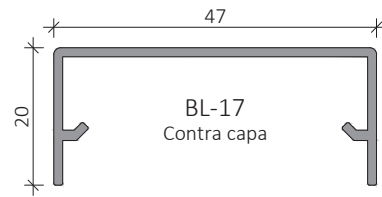

Variada combinação de tipologias.

VR-10
Pilar

VR-08
Prumo decorativo

VR-09
Calha para vidro

<p>DB-385L Esquadro para ângulos de 90° - VR-05</p> 	<p>DB-389L Terminal de fixação à parede - VR-05</p> 	<p>DB-390L Esquadro de ângulo variável - VR-05</p> 	<p>DB-391L Esquadro de ângulo - VR-05</p> 
<p>DB-575L Esquadro de ângulo para VR-05</p> 	<p>DB-576L Esquadro de ângulo para VR-05</p> 	<p>DB-876S Ângulo variável para VR-05</p> 	<p>DB-880S Ângulo variável para VR-05</p> 
<p>DB-393L União VR-05</p> 	<p>DB-914L Terminal de fixação à parede</p> 	<p>VRA489 União travessa inferior ao pilar</p> 	<p>VRA490 União travessa inferior ao pilar 30°</p> 
<p>DB-001 Suporte de parede VR05/VR06</p> 	<p>VRA835 União de corrimão VR-01</p> 	<p>DB-415L Topo para VR-01</p> 	<p>DB-415V Topo para VR-05</p> 
<p>DB-722L Topo para VR-02</p> 	<p>DB-754VD Topo VR12/VR11 direito</p> 	<p>DB-754VE Topo VR12/VR11 esquerdo</p> 	<p>VRA917 Topo para VR-03/VR-04 - Esquerdo</p> 

<p>VRA916 Topo para VR-03/VR-04 - Direito</p> 	<p>VRA901 União de corrimão VR-02</p> 	<p>VRA824 Ângulo 90° p/ VR-01</p> 	<p>DB-792 Pinça para vidro perfil redondo</p> 
<p>DB-462 Pinça para vidro</p> 	<p>DB-480D Pinça para vidro 30° direita</p> 	<p>DB-480E Pinça para vidro 30° esquerda</p> 	<p>DB-470 Suporte para VR-09</p> 
<p>DB-775 Suporte regulável para VR-10 e VR-09</p> 	<p>DB-C886 Suporte de tubo redondo 33mm para VR-10</p> 	<p>DB-Q886 Suporte de tubo recto de 30mm para VR-10</p> 	<p>DB-R886 Suporte de tubo recto de 40mm para VR-10</p> 
<p>DB-762 Sapata parede 100mm para VR-10</p> 	<p>DB-395 Sapata parede 130mm para VR-10</p> 	<p>DB-633 Sapata central para VR-10</p> 	<p>DB-686 Sapata central inclinada para VR-10</p> 
<p>DB-908 Sapata base para VR-10</p> 	<p>DB-008.1 Sapata base para VR-10</p> 	<p>VRA908 Sapata base para VR-10</p> 	<p>VRA924 Sapata base para VR-10</p> 