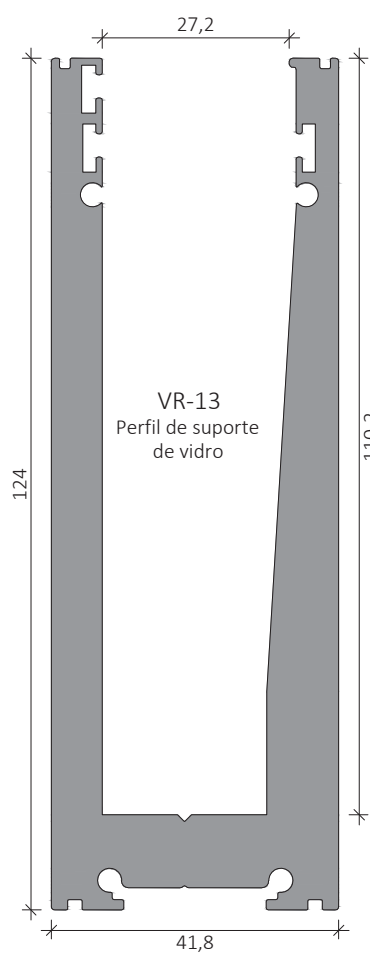

Variada combinação de tipologias.

VR-10
Pilar

VR-08
Prumo decorativo

VR-09
Calha para vidro

<p>DB-385L Esquadro para ângulos de 90° - VR-05</p> 	<p>DB-389L Terminal de fixação à parede - VR-05</p> 	<p>DB-390L Esquadro de ângulo variável - VR-05</p> 	<p>DB-391L Esquadro de ângulo - VR-05</p> 
<p>DB-575L Esquadro de ângulo para VR-05</p> 	<p>DB-576L Esquadro de ângulo para VR-05</p> 	<p>DB-876S Ângulo variável para VR-05</p> 	<p>DB-880S Ângulo variável para VR-05</p> 
<p>DB-393L União VR-05</p> 	<p>DB-914L Terminal de fixação à parede</p> 	<p>VRA489 União travessa inferior ao pilar</p> 	<p>VRA490 União travessa inferior ao pilar 30°</p> 
<p>DB-001 Suporte de parede VR05/VR06</p> 	<p>VRA835 União de corrimão VR-01</p> 	<p>DB-415L Topo para VR-01</p> 	<p>DB-415V Topo para VR-05</p> 
<p>DB-722L Topo para VR-02</p> 	<p>DB-754VD Topo VR12/VR11 direito</p> 	<p>DB-754VE Topo VR12/VR11 esquerdo</p> 	<p>VRA917 Topo para VR-03/VR-04 - Esquerdo</p> 

<p>VRA916 Topo para VR-03/VR-04 - Direito</p> 	<p>VRA901 União de corrimão VR-02</p> 	<p>VRA824 Ângulo 90° p/ VR-01</p> 	<p>DB-792 Pinça para vidro perfil redondo</p> 
<p>DB-462 Pinça para vidro</p> 	<p>DB-480D Pinça para vidro 30° direita</p> 	<p>DB-480E Pinça para vidro 30° esquerda</p> 	<p>DB-470 Suporte para VR-09</p> 
<p>DB-775 Suporte regulável para VR-10 e VR-09</p> 	<p>DB-C886 Suporte de tubo redondo 33mm para VR-10</p> 	<p>DB-Q886 Suporte de tubo recto de 30mm para VR-10</p> 	<p>DB-R886 Suporte de tubo recto de 40mm para VR-10</p> 
<p>DB-762 Sapata parede 100mm para VR-10</p> 	<p>DB-395 Sapata parede 130mm para VR-10</p> 	<p>DB-633 Sapata central para VR-10</p> 	<p>DB-686 Sapata central inclinada para VR-10</p> 
<p>DB-908 Sapata base para VR-10</p> 	<p>DB-008.1 Sapata base para VR-10</p> 	<p>VRA908 Sapata base para VR-10</p> 	<p>VRA924 Sapata base para VR-10</p> 