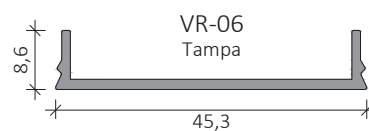

Variada combinação de tipologias.

VR-10
Pilar

VR-08
Prumo decorativo

VR-09
Calha para vidro

<p>DB-385L Esquadro para ângulos de 90° - VR-05</p> 	<p>DB-389L Terminal de fixação à parede - VR-05</p> 	<p>DB-390L Esquadro de ângulo variável - VR-05</p> 	<p>DB-391L Esquadro de ângulo - VR-05</p> 
<p>DB-575L Esquadro de ângulo para VR-05</p> 	<p>DB-576L Esquadro de ângulo para VR-05</p> 	<p>DB-876S Ângulo variável para VR-05</p> 	<p>DB-880S Ângulo variável para VR-05</p> 
<p>DB-393L União VR-05</p> 	<p>DB-914L Terminal de fixação à parede</p> 	<p>VRA489 União travessa inferior ao pilar</p> 	<p>VRA490 União travessa inferior ao pilar 30°</p> 
<p>DB-001 Suporte de parede VR05/VR06</p> 	<p>VRA835 União de corrimão VR-01</p> 	<p>DB-415L Topo para VR-01</p> 	<p>DB-415V Topo para VR-05</p> 
<p>DB-722L Topo para VR-02</p> 	<p>DB-754VD Topo VR12/VR11 direito</p> 	<p>DB-754VE Topo VR12/VR11 esquerdo</p> 	<p>VRA917 Topo para VR-03/VR-04 - Esquerdo</p> 

<p>VRA916 Topo para VR-03/VR-04 - Direito</p> 	<p>VRA901 União de corrimão VR-02</p> 	<p>VRA824 Ângulo 90° p/ VR-01</p> 	<p>DB-792 Pinça para vidro perfil redondo</p> 
<p>DB-462 Pinça para vidro</p> 	<p>DB-480D Pinça para vidro 30° direita</p> 	<p>DB-480E Pinça para vidro 30° esquerda</p> 	<p>DB-470 Suporte para VR-09</p> 
<p>DB-775 Suporte regulável para VR-10 e VR-09</p> 	<p>DB-C886 Suporte de tubo redondo 33mm para VR-10</p> 	<p>DB-Q886 Suporte de tubo recto de 30mm para VR-10</p> 	<p>DB-R886 Suporte de tubo recto de 40mm para VR-10</p> 
<p>DB-762 Sapata parede 100mm para VR-10</p> 	<p>DB-395 Sapata parede 130mm para VR-10</p> 	<p>DB-633 Sapata central para VR-10</p> 	<p>DB-686 Sapata central inclinada para VR-10</p> 
<p>DB-908 Sapata base para VR-10</p> 	<p>DB-008.1 Sapata base para VR-10</p> 	<p>VRA908 Sapata base para VR-10</p> 	<p>VRA924 Sapata base para VR-10</p> 