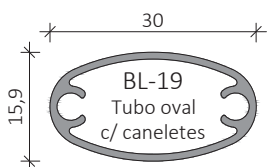

Variada combinação de tipologias.

VR-10
Pilar

VR-08
Prumo decorativo

VR-09
Calha para vidro

<p>DB-385L Esquadro para ângulos de 90° - VR-05</p> 	<p>DB-389L Terminal de fixação à parede - VR-05</p> 	<p>DB-390L Esquadro de ângulo variável - VR-05</p> 	<p>DB-391L Esquadro de ângulo - VR-05</p> 
<p>DB-575L Esquadro de ângulo para VR-05</p> 	<p>DB-576L Esquadro de ângulo para VR-05</p> 	<p>DB-876S Ângulo variável para VR-05</p> 	<p>DB-880S Ângulo variável para VR-05</p> 
<p>DB-393L União VR-05</p> 	<p>DB-914L Terminal de fixação à parede</p> 	<p>VRA489 União travessa inferior ao pilar</p> 	<p>VRA490 União travessa inferior ao pilar 30°</p> 
<p>DB-001 Suporte de parede VR05/VR06</p> 	<p>VRA835 União de corrimão VR-01</p> 	<p>DB-415L Topo para VR-01</p> 	<p>DB-415V Topo para VR-05</p> 
<p>DB-722L Topo para VR-02</p> 	<p>DB-754VD Topo VR12/VR11 direito</p> 	<p>DB-754VE Topo VR12/VR11 esquerdo</p> 	<p>VRA917 Topo para VR-03/VR-04 - Esquerdo</p> 

<p>VRA916 Topo para VR-03/VR-04 - Direito</p> 	<p>VRA901 União de corrimão VR-02</p> 	<p>VRA824 Ângulo 90° p/ VR-01</p> 	<p>DB-792 Pinça para vidro perfil redondo</p> 
<p>DB-462 Pinça para vidro</p> 	<p>DB-480D Pinça para vidro 30° direita</p> 	<p>DB-480E Pinça para vidro 30° esquerda</p> 	<p>DB-470 Suporte para VR-09</p> 
<p>DB-775 Suporte regulável para VR-10 e VR-09</p> 	<p>DB-C886 Suporte de tubo redondo 33mm para VR-10</p> 	<p>DB-Q886 Suporte de tubo recto de 30mm para VR-10</p> 	<p>DB-R886 Suporte de tubo recto de 40mm para VR-10</p> 
<p>DB-762 Sapata parede 100mm para VR-10</p> 	<p>DB-395 Sapata parede 130mm para VR-10</p> 	<p>DB-633 Sapata central para VR-10</p> 	<p>DB-686 Sapata central inclinada para VR-10</p> 
<p>DB-908 Sapata base para VR-10</p> 	<p>DB-008.1 Sapata base para VR-10</p> 	<p>VRA908 Sapata base para VR-10</p> 	<p>VRA924 Sapata base para VR-10</p> 