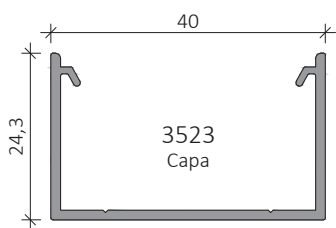

Variada combinação de tipologias.

VR-10
Pilar

VR-08
Prumo decorativo

VR-09
Calha para vidro

<p>DB-385L Esquadro para ângulos de 90° - VR-05</p> 	<p>DB-389L Terminal de fixação à parede - VR-05</p> 	<p>DB-390L Esquadro de ângulo variável - VR-05</p> 	<p>DB-391L Esquadro de ângulo - VR-05</p> 
<p>DB-575L Esquadro de ângulo para VR-05</p> 	<p>DB-576L Esquadro de ângulo para VR-05</p> 	<p>DB-876S Ângulo variável para VR-05</p> 	<p>DB-880S Ângulo variável para VR-05</p> 
<p>DB-393L União VR-05</p> 	<p>DB-914L Terminal de fixação à parede</p> 	<p>VRA489 União travessa inferior ao pilar</p> 	<p>VRA490 União travessa inferior ao pilar 30°</p> 
<p>DB-001 Suporte de parede VR05/VR06</p> 	<p>VRA835 União de corrimão VR-01</p> 	<p>DB-415L Topo para VR-01</p> 	<p>DB-415V Topo para VR-05</p> 
<p>DB-722L Topo para VR-02</p> 	<p>DB-754VD Topo VR12/VR11 direito</p> 	<p>DB-754VE Topo VR12/VR11 esquerdo</p> 	<p>VRA917 Topo para VR-03/VR-04 - Esquerdo</p> 