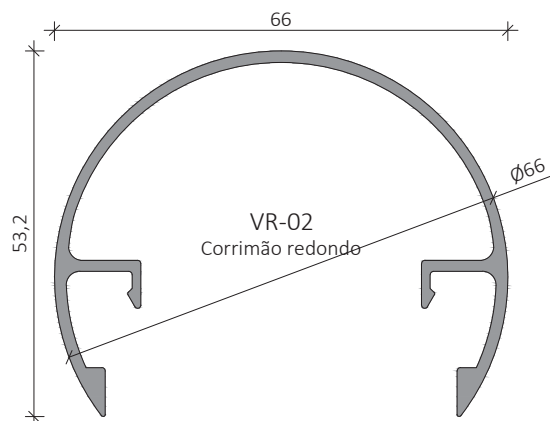

Variada combinação de tipologias.

VR-10
Pilar

VR-08
Prumo decorativo

VR-09
Calha para vidro

<p>DB-385L Esquadro para ângulos de 90° - VR-05</p> 	<p>DB-389L Terminal de fixação à parede - VR-05</p> 	<p>DB-390L Esquadro de ângulo variável - VR-05</p> 	<p>DB-391L Esquadro de ângulo - VR-05</p> 
<p>DB-575L Esquadro de ângulo para VR-05</p> 	<p>DB-576L Esquadro de ângulo para VR-05</p> 	<p>DB-876S Ângulo variável para VR-05</p> 	<p>DB-880S Ângulo variável para VR-05</p> 
<p>DB-393L União VR-05</p> 	<p>DB-914L Terminal de fixação à parede</p> 	<p>VRA489 União travessa inferior ao pilar</p> 	<p>VRA490 União travessa inferior ao pilar 30°</p> 
<p>DB-001 Suporte de parede VR05/VR06</p> 	<p>VRA835 União de corrimão VR-01</p> 	<p>DB-415L Topo para VR-01</p> 	<p>DB-415V Topo para VR-05</p> 
<p>DB-722L Topo para VR-02</p> 	<p>DB-754VD Topo VR12/VR11 direito</p> 	<p>DB-754VE Topo VR12/VR11 esquerdo</p> 	<p>VRA917 Topo para VR-03/VR-04 - Esquerdo</p> 

<p>VRA916 Topo para VR-03/VR-04 - Direito</p> 	<p>VRA901 União de corrimão VR-02</p> 	<p>VRA824 Ângulo 90° p/ VR-01</p> 	<p>DB-792 Pinça para vidro perfil redondo</p> 
<p>DB-462 Pinça para vidro</p> 	<p>DB-480D Pinça para vidro 30° direita</p> 	<p>DB-480E Pinça para vidro 30° esquerda</p> 	<p>DB-470 Suporte para VR-09</p> 
<p>DB-775 Suporte regulável para VR-10 e VR-09</p> 	<p>DB-C886 Suporte de tubo redondo 33mm para VR-10</p> 	<p>DB-Q886 Suporte de tubo recto de 30mm para VR-10</p> 	<p>DB-R886 Suporte de tubo recto de 40mm para VR-10</p> 
<p>DB-762 Sapata parede 100mm para VR-10</p> 	<p>DB-395 Sapata parede 130mm para VR-10</p> 	<p>DB-633 Sapata central para VR-10</p> 	<p>DB-686 Sapata central inclinada para VR-10</p> 
<p>DB-908 Sapata base para VR-10</p> 	<p>DB-008.1 Sapata base para VR-10</p> 	<p>VRA908 Sapata base para VR-10</p> 	<p>VRA924 Sapata base para VR-10</p> 