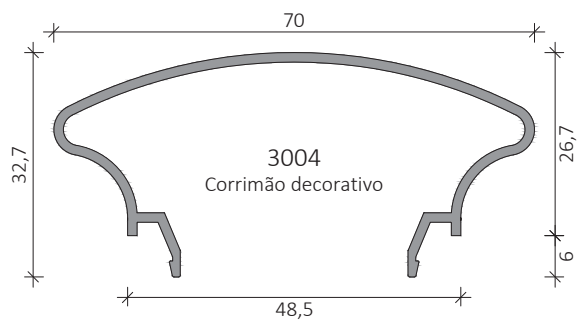

Variada combinação de tipologias.

VR-10
Pilar

VR-08
Prumo decorativo

VR-09
Calha para vidro

<p>DB-385L Esquadro para ângulos de 90° - VR-05</p> 	<p>DB-389L Terminal de fixação à parede - VR-05</p> 	<p>DB-390L Esquadro de ângulo variável - VR-05</p> 	<p>DB-391L Esquadro de ângulo - VR-05</p> 
<p>DB-575L Esquadro de ângulo para VR-05</p> 	<p>DB-576L Esquadro de ângulo para VR-05</p> 	<p>DB-876S Ângulo variável para VR-05</p> 	<p>DB-880S Ângulo variável para VR-05</p> 
<p>DB-393L União VR-05</p> 	<p>DB-914L Terminal de fixação à parede</p> 	<p>VRA489 União travessa inferior ao pilar</p> 	<p>VRA490 União travessa inferior ao pilar 30°</p> 
<p>DB-001 Suporte de parede VR05/VR06</p> 	<p>VRA835 União de corrimão VR-01</p> 	<p>DB-415L Topo para VR-01</p> 	<p>DB-415V Topo para VR-05</p> 
<p>DB-722L Topo para VR-02</p> 	<p>DB-754VD Topo VR12/VR11 direito</p> 	<p>DB-754VE Topo VR12/VR11 esquerdo</p> 	<p>VRA917 Topo para VR-03/VR-04 - Esquerdo</p> 