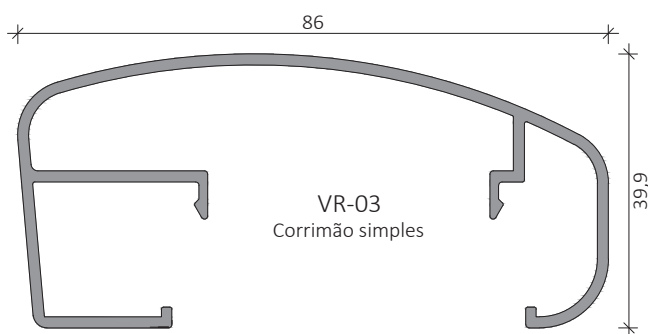

Variada combinação de tipologias.

VR-10
Pilar

VR-08
Prumo decorativo

VR-09
Calha para vidro

<p>DB-385L Esquadro para ângulos de 90° - VR-05</p> 	<p>DB-389L Terminal de fixação à parede - VR-05</p> 	<p>DB-390L Esquadro de ângulo variável - VR-05</p> 	<p>DB-391L Esquadro de ângulo - VR-05</p> 
<p>DB-575L Esquadro de ângulo para VR-05</p> 	<p>DB-576L Esquadro de ângulo para VR-05</p> 	<p>DB-876S Ângulo variável para VR-05</p> 	<p>DB-880S Ângulo variável para VR-05</p> 
<p>DB-393L União VR-05</p> 	<p>DB-914L Terminal de fixação à parede</p> 	<p>VRA489 União travessa inferior ao pilar</p> 	<p>VRA490 União travessa inferior ao pilar 30°</p> 
<p>DB-001 Suporte de parede VR05/VR06</p> 	<p>VRA835 União de corrimão VR-01</p> 	<p>DB-415L Topo para VR-01</p> 	<p>DB-415V Topo para VR-05</p> 
<p>DB-722L Topo para VR-02</p> 	<p>DB-754VD Topo VR12/VR11 direito</p> 	<p>DB-754VE Topo VR12/VR11 esquerdo</p> 	<p>VRA917 Topo para VR-03/VR-04 - Esquerdo</p> 

<p>VRA916 Topo para VR-03/VR-04 - Direito</p> 	<p>VRA901 União de corrimão VR-02</p> 	<p>VRA824 Ângulo 90° p/ VR-01</p> 	<p>DB-792 Pinça para vidro perfil redondo</p> 
<p>DB-462 Pinça para vidro</p> 	<p>DB-480D Pinça para vidro 30° direita</p> 	<p>DB-480E Pinça para vidro 30° esquerda</p> 	<p>DB-470 Suporte para VR-09</p> 
<p>DB-775 Suporte regulável para VR-10 e VR-09</p> 	<p>DB-C886 Suporte de tubo redondo 33mm para VR-10</p> 	<p>DB-Q886 Suporte de tubo recto de 30mm para VR-10</p> 	<p>DB-R886 Suporte de tubo recto de 40mm para VR-10</p> 
<p>DB-762 Sapata parede 100mm para VR-10</p> 	<p>DB-395 Sapata parede 130mm para VR-10</p> 	<p>DB-633 Sapata central para VR-10</p> 	<p>DB-686 Sapata central inclinada para VR-10</p> 
<p>DB-908 Sapata base para VR-10</p> 	<p>DB-008.1 Sapata base para VR-10</p> 	<p>VRA908 Sapata base para VR-10</p> 	<p>VRA924 Sapata base para VR-10</p> 