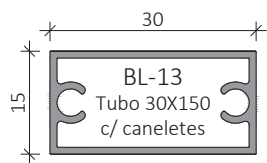

Variada combinação de tipologias.

VR-10
Pilar

VR-08
Prumo decorativo

VR-09
Calha para vidro

<p>DB-385L Esquadro para ângulos de 90° - VR-05</p> 	<p>DB-389L Terminal de fixação à parede - VR-05</p> 	<p>DB-390L Esquadro de ângulo variável - VR-05</p> 	<p>DB-391L Esquadro de ângulo - VR-05</p> 
<p>DB-575L Esquadro de ângulo para VR-05</p> 	<p>DB-576L Esquadro de ângulo para VR-05</p> 	<p>DB-876S Ângulo variável para VR-05</p> 	<p>DB-880S Ângulo variável para VR-05</p> 
<p>DB-393L União VR-05</p> 	<p>DB-914L Terminal de fixação à parede</p> 	<p>VRA489 União travessa inferior ao pilar</p> 	<p>VRA490 União travessa inferior ao pilar 30°</p> 
<p>DB-001 Suporte de parede VR05/VR06</p> 	<p>VRA835 União de corrimão VR-01</p> 	<p>DB-415L Topo para VR-01</p> 	<p>DB-415V Topo para VR-05</p> 
<p>DB-722L Topo para VR-02</p> 	<p>DB-754VD Topo VR12/VR11 direito</p> 	<p>DB-754VE Topo VR12/VR11 esquerdo</p> 	<p>VRA917 Topo para VR-03/VR-04 - Esquerdo</p> 

<p>VRA916 Topo para VR-03/VR-04 - Direito</p> 	<p>VRA901 União de corrimão VR-02</p> 	<p>VRA824 Ângulo 90° p/ VR-01</p> 	<p>DB-792 Pinça para vidro perfil redondo</p> 
<p>DB-462 Pinça para vidro</p> 	<p>DB-480D Pinça para vidro 30° direita</p> 	<p>DB-480E Pinça para vidro 30° esquerda</p> 	<p>DB-470 Suporte para VR-09</p> 
<p>DB-775 Suporte regulável para VR-10 e VR-09</p> 	<p>DB-C886 Suporte de tubo redondo 33mm para VR-10</p> 	<p>DB-Q886 Suporte de tubo recto de 30mm para VR-10</p> 	<p>DB-R886 Suporte de tubo recto de 40mm para VR-10</p> 
<p>DB-762 Sapata parede 100mm para VR-10</p> 	<p>DB-395 Sapata parede 130mm para VR-10</p> 	<p>DB-633 Sapata central para VR-10</p> 	<p>DB-686 Sapata central inclinada para VR-10</p> 
<p>DB-908 Sapata base para VR-10</p> 	<p>DB-008.1 Sapata base para VR-10</p> 	<p>VRA908 Sapata base para VR-10</p> 	<p>VRA924 Sapata base para VR-10</p> 