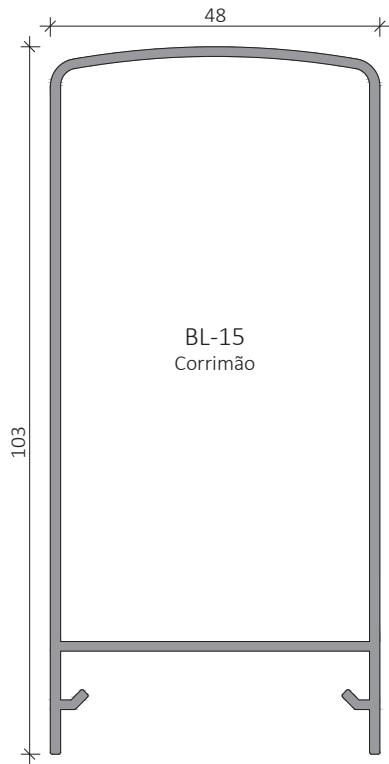

Variada combinação de tipologias.

VR-10
Pilar

VR-08
Prumo decorativo

VR-09
Calha para vidro

<p>DB-385L Esquadro para ângulos de 90° - VR-05</p> 	<p>DB-389L Terminal de fixação à parede - VR-05</p> 	<p>DB-390L Esquadro de ângulo variável - VR-05</p> 	<p>DB-391L Esquadro de ângulo - VR-05</p> 
<p>DB-575L Esquadro de ângulo para VR-05</p> 	<p>DB-576L Esquadro de ângulo para VR-05</p> 	<p>DB-876S Ângulo variável para VR-05</p> 	<p>DB-880S Ângulo variável para VR-05</p> 
<p>DB-393L União VR-05</p> 	<p>DB-914L Terminal de fixação à parede</p> 	<p>VRA489 União travessa inferior ao pilar</p> 	<p>VRA490 União travessa inferior ao pilar 30°</p> 
<p>DB-001 Suporte de parede VR05/VR06</p> 	<p>VRA835 União de corrimão VR-01</p> 	<p>DB-415L Topo para VR-01</p> 	<p>DB-415V Topo para VR-05</p> 
<p>DB-722L Topo para VR-02</p> 	<p>DB-754VD Topo VR12/VR11 direito</p> 	<p>DB-754VE Topo VR12/VR11 esquerdo</p> 	<p>VRA917 Topo para VR-03/VR-04 - Esquerdo</p> 

<p>VRA916 Topo para VR-03/VR-04 - Direito</p> 	<p>VRA901 União de corrimão VR-02</p> 	<p>VRA824 Ângulo 90° p/ VR-01</p> 	<p>DB-792 Pinça para vidro perfil redondo</p> 
<p>DB-462 Pinça para vidro</p> 	<p>DB-480D Pinça para vidro 30° direita</p> 	<p>DB-480E Pinça para vidro 30° esquerda</p> 	<p>DB-470 Suporte para VR-09</p> 
<p>DB-775 Suporte regulável para VR-10 e VR-09</p> 	<p>DB-C886 Suporte de tubo redondo 33mm para VR-10</p> 	<p>DB-Q886 Suporte de tubo recto de 30mm para VR-10</p> 	<p>DB-R886 Suporte de tubo recto de 40mm para VR-10</p> 
<p>DB-762 Sapata parede 100mm para VR-10</p> 	<p>DB-395 Sapata parede 130mm para VR-10</p> 	<p>DB-633 Sapata central para VR-10</p> 	<p>DB-686 Sapata central inclinada para VR-10</p> 
<p>DB-908 Sapata base para VR-10</p> 	<p>DB-008.1 Sapata base para VR-10</p> 	<p>VRA908 Sapata base para VR-10</p> 	<p>VRA924 Sapata base para VR-10</p> 