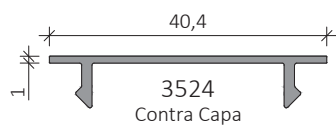

Variada combinação de tipologias.

VR-10
Pilar

VR-08
Prumo decorativo

VR-09
Calha para vidro

<p>DB-385L Esquadro para ângulos de 90° - VR-05</p> 	<p>DB-389L Terminal de fixação à parede - VR-05</p> 	<p>DB-390L Esquadro de ângulo variável - VR-05</p> 	<p>DB-391L Esquadro de ângulo - VR-05</p> 
<p>DB-575L Esquadro de ângulo para VR-05</p> 	<p>DB-576L Esquadro de ângulo para VR-05</p> 	<p>DB-876S Ângulo variável para VR-05</p> 	<p>DB-880S Ângulo variável para VR-05</p> 
<p>DB-393L União VR-05</p> 	<p>DB-914L Terminal de fixação à parede</p> 	<p>VRA489 União travessa inferior ao pilar</p> 	<p>VRA490 União travessa inferior ao pilar 30°</p> 
<p>DB-001 Suporte de parede VR05/VR06</p> 	<p>VRA835 União de corrimão VR-01</p> 	<p>DB-415L Topo para VR-01</p> 	<p>DB-415V Topo para VR-05</p> 
<p>DB-722L Topo para VR-02</p> 	<p>DB-754VD Topo VR12/VR11 direito</p> 	<p>DB-754VE Topo VR12/VR11 esquerdo</p> 	<p>VRA917 Topo para VR-03/VR-04 - Esquerdo</p> 

<p>VRA916 Topo para VR-03/VR-04 - Direito</p> 	<p>VRA901 União de corrimão VR-02</p> 	<p>VRA824 Ângulo 90° p/ VR-01</p> 	<p>DB-792 Pinça para vidro perfil redondo</p> 
<p>DB-462 Pinça para vidro</p> 	<p>DB-480D Pinça para vidro 30° direita</p> 	<p>DB-480E Pinça para vidro 30° esquerda</p> 	<p>DB-470 Suporte para VR-09</p> 
<p>DB-775 Suporte regulável para VR-10 e VR-09</p> 	<p>DB-C886 Suporte de tubo redondo 33mm para VR-10</p> 	<p>DB-Q886 Suporte de tubo recto de 30mm para VR-10</p> 	<p>DB-R886 Suporte de tubo recto de 40mm para VR-10</p> 
<p>DB-762 Sapata parede 100mm para VR-10</p> 	<p>DB-395 Sapata parede 130mm para VR-10</p> 	<p>DB-633 Sapata central para VR-10</p> 	<p>DB-686 Sapata central inclinada para VR-10</p> 
<p>DB-908 Sapata base para VR-10</p> 	<p>DB-008.1 Sapata base para VR-10</p> 	<p>VRA908 Sapata base para VR-10</p> 	<p>VRA924 Sapata base para VR-10</p> 