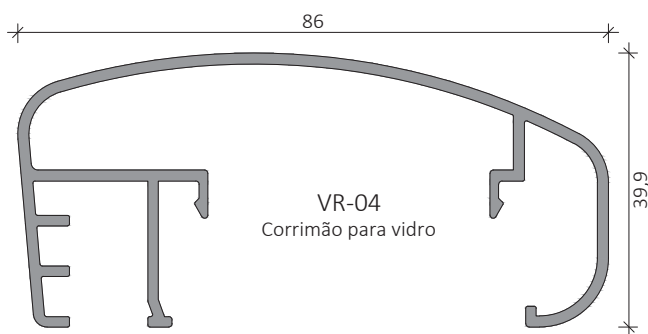

Variada combinação de tipologias.

VR-10
Pilar

VR-08
Prumo decorativo

VR-09
Calha para vidro

<p>DB-385L Esquadro para ângulos de 90° - VR-05</p> 	<p>DB-389L Terminal de fixação à parede - VR-05</p> 	<p>DB-390L Esquadro de ângulo variável - VR-05</p> 	<p>DB-391L Esquadro de ângulo - VR-05</p> 
<p>DB-575L Esquadro de ângulo para VR-05</p> 	<p>DB-576L Esquadro de ângulo para VR-05</p> 	<p>DB-876S Ângulo variável para VR-05</p> 	<p>DB-880S Ângulo variável para VR-05</p> 
<p>DB-393L União VR-05</p> 	<p>DB-914L Terminal de fixação à parede</p> 	<p>VRA489 União travessa inferior ao pilar</p> 	<p>VRA490 União travessa inferior ao pilar 30°</p> 
<p>DB-001 Suporte de parede VR05/VR06</p> 	<p>VRA835 União de corrimão VR-01</p> 	<p>DB-415L Topo para VR-01</p> 	<p>DB-415V Topo para VR-05</p> 
<p>DB-722L Topo para VR-02</p> 	<p>DB-754VD Topo VR12/VR11 direito</p> 	<p>DB-754VE Topo VR12/VR11 esquerdo</p> 	<p>VRA917 Topo para VR-03/VR-04 - Esquerdo</p> 

<p>VRA916 Topo para VR-03/VR-04 - Direito</p> 	<p>VRA901 União de corrimão VR-02</p> 	<p>VRA824 Ângulo 90° p/ VR-01</p> 	<p>DB-792 Pinça para vidro perfil redondo</p> 
<p>DB-462 Pinça para vidro</p> 	<p>DB-480D Pinça para vidro 30° direita</p> 	<p>DB-480E Pinça para vidro 30° esquerda</p> 	<p>DB-470 Suporte para VR-09</p> 
<p>DB-775 Suporte regulável para VR-10 e VR-09</p> 	<p>DB-C886 Suporte de tubo redondo 33mm para VR-10</p> 	<p>DB-Q886 Suporte de tubo recto de 30mm para VR-10</p> 	<p>DB-R886 Suporte de tubo recto de 40mm para VR-10</p> 
<p>DB-762 Sapata parede 100mm para VR-10</p> 	<p>DB-395 Sapata parede 130mm para VR-10</p> 	<p>DB-633 Sapata central para VR-10</p> 	<p>DB-686 Sapata central inclinada para VR-10</p> 
<p>DB-908 Sapata base para VR-10</p> 	<p>DB-008.1 Sapata base para VR-10</p> 	<p>VRA908 Sapata base para VR-10</p> 	<p>VRA924 Sapata base para VR-10</p> 