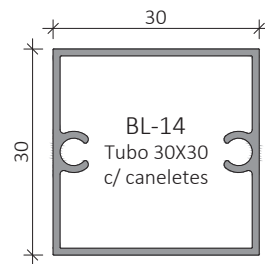

Variada combinação de tipologias.

VR-10
Pilar

VR-08
Prumo decorativo

VR-09
Calha para vidro

<p>DB-385L Esquadro para ângulos de 90° - VR-05</p> 	<p>DB-389L Terminal de fixação à parede - VR-05</p> 	<p>DB-390L Esquadro de ângulo variável - VR-05</p> 	<p>DB-391L Esquadro de ângulo - VR-05</p> 
<p>DB-575L Esquadro de ângulo para VR-05</p> 	<p>DB-576L Esquadro de ângulo para VR-05</p> 	<p>DB-876S Ângulo variável para VR-05</p> 	<p>DB-880S Ângulo variável para VR-05</p> 
<p>DB-393L União VR-05</p> 	<p>DB-914L Terminal de fixação à parede</p> 	<p>VRA489 União travessa inferior ao pilar</p> 	<p>VRA490 União travessa inferior ao pilar 30°</p> 
<p>DB-001 Suporte de parede VR05/VR06</p> 	<p>VRA835 União de corrimão VR-01</p> 	<p>DB-415L Topo para VR-01</p> 	<p>DB-415V Topo para VR-05</p> 
<p>DB-722L Topo para VR-02</p> 	<p>DB-754VD Topo VR12/VR11 direito</p> 	<p>DB-754VE Topo VR12/VR11 esquerdo</p> 	<p>VRA917 Topo para VR-03/VR-04 - Esquerdo</p> 

<p>VRA916 Topo para VR-03/VR-04 - Direito</p> 	<p>VRA901 União de corrimão VR-02</p> 	<p>VRA824 Ângulo 90° p/ VR-01</p> 	<p>DB-792 Pinça para vidro perfil redondo</p> 
<p>DB-462 Pinça para vidro</p> 	<p>DB-480D Pinça para vidro 30° direita</p> 	<p>DB-480E Pinça para vidro 30° esquerda</p> 	<p>DB-470 Suporte para VR-09</p> 
<p>DB-775 Suporte regulável para VR-10 e VR-09</p> 	<p>DB-C886 Suporte de tubo redondo 33mm para VR-10</p> 	<p>DB-Q886 Suporte de tubo recto de 30mm para VR-10</p> 	<p>DB-R886 Suporte de tubo recto de 40mm para VR-10</p> 
<p>DB-762 Sapata parede 100mm para VR-10</p> 	<p>DB-395 Sapata parede 130mm para VR-10</p> 	<p>DB-633 Sapata central para VR-10</p> 	<p>DB-686 Sapata central inclinada para VR-10</p> 
<p>DB-908 Sapata base para VR-10</p> 	<p>DB-008.1 Sapata base para VR-10</p> 	<p>VRA908 Sapata base para VR-10</p> 	<p>VRA924 Sapata base para VR-10</p> 