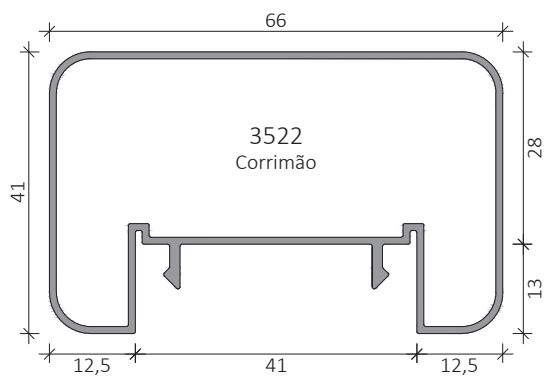

Variada combinação de tipologias.

VR-10
Pilar

VR-08
Prumo decorativo

VR-09
Calha para vidro

<p>DB-385L Esquadro para ângulos de 90° - VR-05</p> 	<p>DB-389L Terminal de fixação à parede - VR-05</p> 	<p>DB-390L Esquadro de ângulo variável - VR-05</p> 	<p>DB-391L Esquadro de ângulo - VR-05</p> 
<p>DB-575L Esquadro de ângulo para VR-05</p> 	<p>DB-576L Esquadro de ângulo para VR-05</p> 	<p>DB-876S Ângulo variável para VR-05</p> 	<p>DB-880S Ângulo variável para VR-05</p> 
<p>DB-393L União VR-05</p> 	<p>DB-914L Terminal de fixação à parede</p> 	<p>VRA489 União travessa inferior ao pilar</p> 	<p>VRA490 União travessa inferior ao pilar 30°</p> 
<p>DB-001 Suporte de parede VR05/VR06</p> 	<p>VRA835 União de corrimão VR-01</p> 	<p>DB-415L Topo para VR-01</p> 	<p>DB-415V Topo para VR-05</p> 
<p>DB-722L Topo para VR-02</p> 	<p>DB-754VD Topo VR12/VR11 direito</p> 	<p>DB-754VE Topo VR12/VR11 esquerdo</p> 	<p>VRA917 Topo para VR-03/VR-04 - Esquerdo</p> 

<p>VRA916 Topo para VR-03/VR-04 - Direito</p> 	<p>VRA901 União de corrimão VR-02</p> 	<p>VRA824 Ângulo 90° p/ VR-01</p> 	<p>DB-792 Pinça para vidro perfil redondo</p> 
<p>DB-462 Pinça para vidro</p> 	<p>DB-480D Pinça para vidro 30° direita</p> 	<p>DB-480E Pinça para vidro 30° esquerda</p> 	<p>DB-470 Suporte para VR-09</p> 
<p>DB-775 Suporte regulável para VR-10 e VR-09</p> 	<p>DB-C886 Suporte de tubo redondo 33mm para VR-10</p> 	<p>DB-Q886 Suporte de tubo recto de 30mm para VR-10</p> 	<p>DB-R886 Suporte de tubo recto de 40mm para VR-10</p> 
<p>DB-762 Sapata parede 100mm para VR-10</p> 	<p>DB-395 Sapata parede 130mm para VR-10</p> 	<p>DB-633 Sapata central para VR-10</p> 	<p>DB-686 Sapata central inclinada para VR-10</p> 
<p>DB-908 Sapata base para VR-10</p> 	<p>DB-008.1 Sapata base para VR-10</p> 	<p>VRA908 Sapata base para VR-10</p> 	<p>VRA924 Sapata base para VR-10</p> 