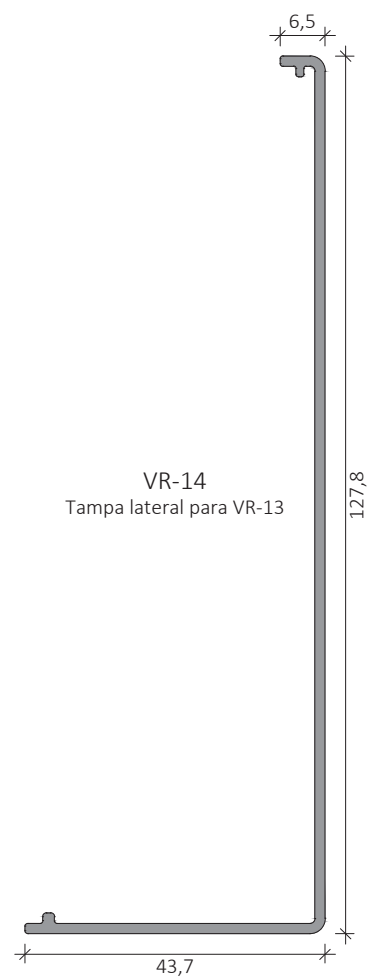

Variada combinação de tipologias.

VR-10
Pilar

VR-08
Prumo decorativo

VR-09
Calha para vidro

<p>DB-385L Esquadro para ângulos de 90° - VR-05</p> 	<p>DB-389L Terminal de fixação à parede - VR-05</p> 	<p>DB-390L Esquadro de ângulo variável - VR-05</p> 	<p>DB-391L Esquadro de ângulo - VR-05</p> 
<p>DB-575L Esquadro de ângulo para VR-05</p> 	<p>DB-576L Esquadro de ângulo para VR-05</p> 	<p>DB-876S Ângulo variável para VR-05</p> 	<p>DB-880S Ângulo variável para VR-05</p> 
<p>DB-393L União VR-05</p> 	<p>DB-914L Terminal de fixação à parede</p> 	<p>VRA489 União travessa inferior ao pilar</p> 	<p>VRA490 União travessa inferior ao pilar 30°</p> 
<p>DB-001 Suporte de parede VR05/VR06</p> 	<p>VRA835 União de corrimão VR-01</p> 	<p>DB-415L Topo para VR-01</p> 	<p>DB-415V Topo para VR-05</p> 
<p>DB-722L Topo para VR-02</p> 	<p>DB-754VD Topo VR12/VR11 direito</p> 	<p>DB-754VE Topo VR12/VR11 esquerdo</p> 	<p>VRA917 Topo para VR-03/VR-04 - Esquerdo</p> 

<p>VRA916 Topo para VR-03/VR-04 - Direito</p> 	<p>VRA901 União de corrimão VR-02</p> 	<p>VRA824 Ângulo 90° p/ VR-01</p> 	<p>DB-792 Pinça para vidro perfil redondo</p> 
<p>DB-462 Pinça para vidro</p> 	<p>DB-480D Pinça para vidro 30° direita</p> 	<p>DB-480E Pinça para vidro 30° esquerda</p> 	<p>DB-470 Suporte para VR-09</p> 
<p>DB-775 Suporte regulável para VR-10 e VR-09</p> 	<p>DB-C886 Suporte de tubo redondo 33mm para VR-10</p> 	<p>DB-Q886 Suporte de tubo recto de 30mm para VR-10</p> 	<p>DB-R886 Suporte de tubo recto de 40mm para VR-10</p> 
<p>DB-762 Sapata parede 100mm para VR-10</p> 	<p>DB-395 Sapata parede 130mm para VR-10</p> 	<p>DB-633 Sapata central para VR-10</p> 	<p>DB-686 Sapata central inclinada para VR-10</p> 
<p>DB-908 Sapata base para VR-10</p> 	<p>DB-008.1 Sapata base para VR-10</p> 	<p>VRA908 Sapata base para VR-10</p> 	<p>VRA924 Sapata base para VR-10</p> 