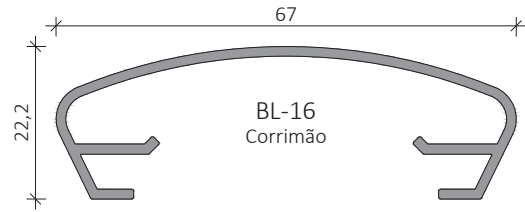

Variada combinação de tipologias.

VR-10
Pilar

VR-08
Prumo decorativo

VR-09
Calha para vidro

<p>DB-385L Esquadro para ângulos de 90° - VR-05</p> 	<p>DB-389L Terminal de fixação à parede - VR-05</p> 	<p>DB-390L Esquadro de ângulo variável - VR-05</p> 	<p>DB-391L Esquadro de ângulo - VR-05</p> 
<p>DB-575L Esquadro de ângulo para VR-05</p> 	<p>DB-576L Esquadro de ângulo para VR-05</p> 	<p>DB-876S Ângulo variável para VR-05</p> 	<p>DB-880S Ângulo variável para VR-05</p> 
<p>DB-393L União VR-05</p> 	<p>DB-914L Terminal de fixação à parede</p> 	<p>VRA489 União travessa inferior ao pilar</p> 	<p>VRA490 União travessa inferior ao pilar 30°</p> 
<p>DB-001 Suporte de parede VR05/VR06</p> 	<p>VRA835 União de corrimão VR-01</p> 	<p>DB-415L Topo para VR-01</p> 	<p>DB-415V Topo para VR-05</p> 
<p>DB-722L Topo para VR-02</p> 	<p>DB-754VD Topo VR12/VR11 direito</p> 	<p>DB-754VE Topo VR12/VR11 esquerdo</p> 	<p>VRA917 Topo para VR-03/VR-04 - Esquerdo</p> 

<p>VRA916 Topo para VR-03/VR-04 - Direito</p> 	<p>VRA901 União de corrimão VR-02</p> 	<p>VRA824 Ângulo 90° p/ VR-01</p> 	<p>DB-792 Pinça para vidro perfil redondo</p> 
<p>DB-462 Pinça para vidro</p> 	<p>DB-480D Pinça para vidro 30° direita</p> 	<p>DB-480E Pinça para vidro 30° esquerda</p> 	<p>DB-470 Suporte para VR-09</p> 
<p>DB-775 Suporte regulável para VR-10 e VR-09</p> 	<p>DB-C886 Suporte de tubo redondo 33mm para VR-10</p> 	<p>DB-Q886 Suporte de tubo recto de 30mm para VR-10</p> 	<p>DB-R886 Suporte de tubo recto de 40mm para VR-10</p> 
<p>DB-762 Sapata parede 100mm para VR-10</p> 	<p>DB-395 Sapata parede 130mm para VR-10</p> 	<p>DB-633 Sapata central para VR-10</p> 	<p>DB-686 Sapata central inclinada para VR-10</p> 
<p>DB-908 Sapata base para VR-10</p> 	<p>DB-008.1 Sapata base para VR-10</p> 	<p>VRA908 Sapata base para VR-10</p> 	<p>VRA924 Sapata base para VR-10</p> 