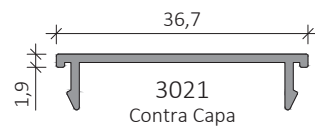

Variada combinação de tipologias.

VR-10
Pilar

VR-08
Prumo decorativo

VR-09
Calha para vidro

<p>DB-385L Esquadro para ângulos de 90° - VR-05</p> 	<p>DB-389L Terminal de fixação à parede - VR-05</p> 	<p>DB-390L Esquadro de ângulo variável - VR-05</p> 	<p>DB-391L Esquadro de ângulo - VR-05</p> 
<p>DB-575L Esquadro de ângulo para VR-05</p> 	<p>DB-576L Esquadro de ângulo para VR-05</p> 	<p>DB-876S Ângulo variável para VR-05</p> 	<p>DB-880S Ângulo variável para VR-05</p> 
<p>DB-393L União VR-05</p> 	<p>DB-914L Terminal de fixação à parede</p> 	<p>VRA489 União travessa inferior ao pilar</p> 	<p>VRA490 União travessa inferior ao pilar 30°</p> 
<p>DB-001 Suporte de parede VR05/VR06</p> 	<p>VRA835 União de corrimão VR-01</p> 	<p>DB-415L Topo para VR-01</p> 	<p>DB-415V Topo para VR-05</p> 
<p>DB-722L Topo para VR-02</p> 	<p>DB-754VD Topo VR12/VR11 direito</p> 	<p>DB-754VE Topo VR12/VR11 esquerdo</p> 	<p>VRA917 Topo para VR-03/VR-04 - Esquerdo</p> 

<p>VRA916 Topo para VR-03/VR-04 - Direito</p> 	<p>VRA901 União de corrimão VR-02</p> 	<p>VRA824 Ângulo 90° p/ VR-01</p> 	<p>DB-792 Pinça para vidro perfil redondo</p> 
<p>DB-462 Pinça para vidro</p> 	<p>DB-480D Pinça para vidro 30° direita</p> 	<p>DB-480E Pinça para vidro 30° esquerda</p> 	<p>DB-470 Suporte para VR-09</p> 
<p>DB-775 Suporte regulável para VR-10 e VR-09</p> 	<p>DB-C886 Suporte de tubo redondo 33mm para VR-10</p> 	<p>DB-Q886 Suporte de tubo recto de 30mm para VR-10</p> 	<p>DB-R886 Suporte de tubo recto de 40mm para VR-10</p> 
<p>DB-762 Sapata parede 100mm para VR-10</p> 	<p>DB-395 Sapata parede 130mm para VR-10</p> 	<p>DB-633 Sapata central para VR-10</p> 	<p>DB-686 Sapata central inclinada para VR-10</p> 
<p>DB-908 Sapata base para VR-10</p> 	<p>DB-008.1 Sapata base para VR-10</p> 	<p>VRA908 Sapata base para VR-10</p> 	<p>VRA924 Sapata base para VR-10</p> 