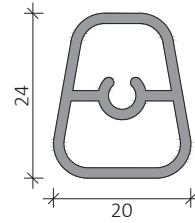

Variada combinação de tipologias.

VR-10
Pilar

VR-08
Prumo decorativo

VR-09
Calha para vidro

<p>DB-385L Esquadro para ângulos de 90° - VR-05</p> 	<p>DB-389L Terminal de fixação à parede - VR-05</p> 	<p>DB-390L Esquadro de ângulo variável - VR-05</p> 	<p>DB-391L Esquadro de ângulo - VR-05</p> 
<p>DB-575L Esquadro de ângulo para VR-05</p> 	<p>DB-576L Esquadro de ângulo para VR-05</p> 	<p>DB-876S Ângulo variável para VR-05</p> 	<p>DB-880S Ângulo variável para VR-05</p> 
<p>DB-393L União VR-05</p> 	<p>DB-914L Terminal de fixação à parede</p> 	<p>VRA489 União travessa inferior ao pilar</p> 	<p>VRA490 União travessa inferior ao pilar 30°</p> 
<p>DB-001 Suporte de parede VR05/VR06</p> 	<p>VRA835 União de corrimão VR-01</p> 	<p>DB-415L Topo para VR-01</p> 	<p>DB-415V Topo para VR-05</p> 
<p>DB-722L Topo para VR-02</p> 	<p>DB-754VD Topo VR12/VR11 direito</p> 	<p>DB-754VE Topo VR12/VR11 esquerdo</p> 	<p>VRA917 Topo para VR-03/VR-04 - Esquerdo</p> 

<p>VRA916 Topo para VR-03/VR-04 - Direito</p> 	<p>VRA901 União de corrimão VR-02</p> 	<p>VRA824 Ângulo 90° p/ VR-01</p> 	<p>DB-792 Pinça para vidro perfil redondo</p> 
<p>DB-462 Pinça para vidro</p> 	<p>DB-480D Pinça para vidro 30° direita</p> 	<p>DB-480E Pinça para vidro 30° esquerda</p> 	<p>DB-470 Suporte para VR-09</p> 
<p>DB-775 Suporte regulável para VR-10 e VR-09</p> 	<p>DB-C886 Suporte de tubo redondo 33mm para VR-10</p> 	<p>DB-Q886 Suporte de tubo recto de 30mm para VR-10</p> 	<p>DB-R886 Suporte de tubo recto de 40mm para VR-10</p> 
<p>DB-762 Sapata parede 100mm para VR-10</p> 	<p>DB-395 Sapata parede 130mm para VR-10</p> 	<p>DB-633 Sapata central para VR-10</p> 	<p>DB-686 Sapata central inclinada para VR-10</p> 
<p>DB-908 Sapata base para VR-10</p> 	<p>DB-008.1 Sapata base para VR-10</p> 	<p>VRA908 Sapata base para VR-10</p> 	<p>VRA924 Sapata base para VR-10</p> 