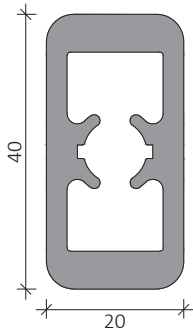

Variada combinação de tipologias.

VR-10
Pilar

VR-08
Prumo decorativo

VR-09
Calha para vidro

<p>DB-385L Esquadro para ângulos de 90° - VR-05</p> 	<p>DB-389L Terminal de fixação à parede - VR-05</p> 	<p>DB-390L Esquadro de ângulo variável - VR-05</p> 	<p>DB-391L Esquadro de ângulo - VR-05</p> 
<p>DB-575L Esquadro de ângulo para VR-05</p> 	<p>DB-576L Esquadro de ângulo para VR-05</p> 	<p>DB-876S Ângulo variável para VR-05</p> 	<p>DB-880S Ângulo variável para VR-05</p> 
<p>DB-393L União VR-05</p> 	<p>DB-914L Terminal de fixação à parede</p> 	<p>VRA489 União travessa inferior ao pilar</p> 	<p>VRA490 União travessa inferior ao pilar 30°</p> 
<p>DB-001 Suporte de parede VR05/VR06</p> 	<p>VRA835 União de corrimão VR-01</p> 	<p>DB-415L Topo para VR-01</p> 	<p>DB-415V Topo para VR-05</p> 
<p>DB-722L Topo para VR-02</p> 	<p>DB-754VD Topo VR12/VR11 direito</p> 	<p>DB-754VE Topo VR12/VR11 esquerdo</p> 	<p>VRA917 Topo para VR-03/VR-04 - Esquerdo</p> 

<p>VRA916 Topo para VR-03/VR-04 - Direito</p> 	<p>VRA901 União de corrimão VR-02</p> 	<p>VRA824 Ângulo 90° p/ VR-01</p> 	<p>DB-792 Pinça para vidro perfil redondo</p> 
<p>DB-462 Pinça para vidro</p> 	<p>DB-480D Pinça para vidro 30° direita</p> 	<p>DB-480E Pinça para vidro 30° esquerda</p> 	<p>DB-470 Suporte para VR-09</p> 
<p>DB-775 Suporte regulável para VR-10 e VR-09</p> 	<p>DB-C886 Suporte de tubo redondo 33mm para VR-10</p> 	<p>DB-Q886 Suporte de tubo recto de 30mm para VR-10</p> 	<p>DB-R886 Suporte de tubo recto de 40mm para VR-10</p> 
<p>DB-762 Sapata parede 100mm para VR-10</p> 	<p>DB-395 Sapata parede 130mm para VR-10</p> 	<p>DB-633 Sapata central para VR-10</p> 	<p>DB-686 Sapata central inclinada para VR-10</p> 
<p>DB-908 Sapata base para VR-10</p> 	<p>DB-008.1 Sapata base para VR-10</p> 	<p>VRA908 Sapata base para VR-10</p> 	<p>VRA924 Sapata base para VR-10</p> 