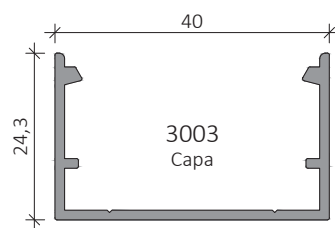

Variada combinação de tipologias.

VR-10
Pilar

VR-08
Prumo decorativo

VR-09
Calha para vidro

<p>DB-385L Esquadro para ângulos de 90° - VR-05</p> 	<p>DB-389L Terminal de fixação à parede - VR-05</p> 	<p>DB-390L Esquadro de ângulo variável - VR-05</p> 	<p>DB-391L Esquadro de ângulo - VR-05</p> 
<p>DB-575L Esquadro de ângulo para VR-05</p> 	<p>DB-576L Esquadro de ângulo para VR-05</p> 	<p>DB-876S Ângulo variável para VR-05</p> 	<p>DB-880S Ângulo variável para VR-05</p> 
<p>DB-393L União VR-05</p> 	<p>DB-914L Terminal de fixação à parede</p> 	<p>VRA489 União travessa inferior ao pilar</p> 	<p>VRA490 União travessa inferior ao pilar 30°</p> 
<p>DB-001 Suporte de parede VR05/VR06</p> 	<p>VRA835 União de corrimão VR-01</p> 	<p>DB-415L Topo para VR-01</p> 	<p>DB-415V Topo para VR-05</p> 
<p>DB-722L Topo para VR-02</p> 	<p>DB-754VD Topo VR12/VR11 direito</p> 	<p>DB-754VE Topo VR12/VR11 esquerdo</p> 	<p>VRA917 Topo para VR-03/VR-04 - Esquerdo</p> 