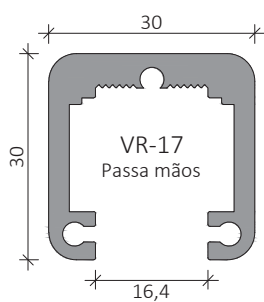

Variada combinação de tipologias.

VR-10
Pilar

VR-08
Prumo decorativo

VR-09
Calha para vidro

<p>DB-385L Esquadro para ângulos de 90° - VR-05</p> 	<p>DB-389L Terminal de fixação à parede - VR-05</p> 	<p>DB-390L Esquadro de ângulo variável - VR-05</p> 	<p>DB-391L Esquadro de ângulo - VR-05</p> 
<p>DB-575L Esquadro de ângulo para VR-05</p> 	<p>DB-576L Esquadro de ângulo para VR-05</p> 	<p>DB-876S Ângulo variável para VR-05</p> 	<p>DB-880S Ângulo variável para VR-05</p> 
<p>DB-393L União VR-05</p> 	<p>DB-914L Terminal de fixação à parede</p> 	<p>VRA489 União travessa inferior ao pilar</p> 	<p>VRA490 União travessa inferior ao pilar 30°</p> 
<p>DB-001 Suporte de parede VR05/VR06</p> 	<p>VRA835 União de corrimão VR-01</p> 	<p>DB-415L Topo para VR-01</p> 	<p>DB-415V Topo para VR-05</p> 
<p>DB-722L Topo para VR-02</p> 	<p>DB-754VD Topo VR12/VR11 direito</p> 	<p>DB-754VE Topo VR12/VR11 esquerdo</p> 	<p>VRA917 Topo para VR-03/VR-04 - Esquerdo</p> 

<p>VRA916 Topo para VR-03/VR-04 - Direito</p> 	<p>VRA901 União de corrimão VR-02</p> 	<p>VRA824 Ângulo 90° p/ VR-01</p> 	<p>DB-792 Pinça para vidro perfil redondo</p> 
<p>DB-462 Pinça para vidro</p> 	<p>DB-480D Pinça para vidro 30° direita</p> 	<p>DB-480E Pinça para vidro 30° esquerda</p> 	<p>DB-470 Suporte para VR-09</p> 
<p>DB-775 Suporte regulável para VR-10 e VR-09</p> 	<p>DB-C886 Suporte de tubo redondo 33mm para VR-10</p> 	<p>DB-Q886 Suporte de tubo recto de 30mm para VR-10</p> 	<p>DB-R886 Suporte de tubo recto de 40mm para VR-10</p> 
<p>DB-762 Sapata parede 100mm para VR-10</p> 	<p>DB-395 Sapata parede 130mm para VR-10</p> 	<p>DB-633 Sapata central para VR-10</p> 	<p>DB-686 Sapata central inclinada para VR-10</p> 
<p>DB-908 Sapata base para VR-10</p> 	<p>DB-008.1 Sapata base para VR-10</p> 	<p>VRA908 Sapata base para VR-10</p> 	<p>VRA924 Sapata base para VR-10</p> 