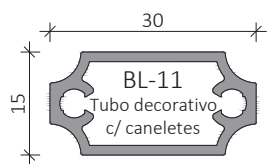

Variada combinação de tipologias.

VR-10
Pilar

VR-08
Prumo decorativo

VR-09
Calha para vidro

<p>DB-385L Esquadro para ângulos de 90° - VR-05</p> 	<p>DB-389L Terminal de fixação à parede - VR-05</p> 	<p>DB-390L Esquadro de ângulo variável - VR-05</p> 	<p>DB-391L Esquadro de ângulo - VR-05</p> 
<p>DB-575L Esquadro de ângulo para VR-05</p> 	<p>DB-576L Esquadro de ângulo para VR-05</p> 	<p>DB-876S Ângulo variável para VR-05</p> 	<p>DB-880S Ângulo variável para VR-05</p> 
<p>DB-393L União VR-05</p> 	<p>DB-914L Terminal de fixação à parede</p> 	<p>VRA489 União travessa inferior ao pilar</p> 	<p>VRA490 União travessa inferior ao pilar 30°</p> 
<p>DB-001 Suporte de parede VR05/VR06</p> 	<p>VRA835 União de corrimão VR-01</p> 	<p>DB-415L Topo para VR-01</p> 	<p>DB-415V Topo para VR-05</p> 
<p>DB-722L Topo para VR-02</p> 	<p>DB-754VD Topo VR12/VR11 direito</p> 	<p>DB-754VE Topo VR12/VR11 esquerdo</p> 	<p>VRA917 Topo para VR-03/VR-04 - Esquerdo</p> 

<p>VRA916 Topo para VR-03/VR-04 - Direito</p> 	<p>VRA901 União de corrimão VR-02</p> 	<p>VRA824 Ângulo 90° p/ VR-01</p> 	<p>DB-792 Pinça para vidro perfil redondo</p> 
<p>DB-462 Pinça para vidro</p> 	<p>DB-480D Pinça para vidro 30° direita</p> 	<p>DB-480E Pinça para vidro 30° esquerda</p> 	<p>DB-470 Suporte para VR-09</p> 
<p>DB-775 Suporte regulável para VR-10 e VR-09</p> 	<p>DB-C886 Suporte de tubo redondo 33mm para VR-10</p> 	<p>DB-Q886 Suporte de tubo recto de 30mm para VR-10</p> 	<p>DB-R886 Suporte de tubo recto de 40mm para VR-10</p> 
<p>DB-762 Sapata parede 100mm para VR-10</p> 	<p>DB-395 Sapata parede 130mm para VR-10</p> 	<p>DB-633 Sapata central para VR-10</p> 	<p>DB-686 Sapata central inclinada para VR-10</p> 
<p>DB-908 Sapata base para VR-10</p> 	<p>DB-008.1 Sapata base para VR-10</p> 	<p>VRA908 Sapata base para VR-10</p> 	<p>VRA924 Sapata base para VR-10</p> 