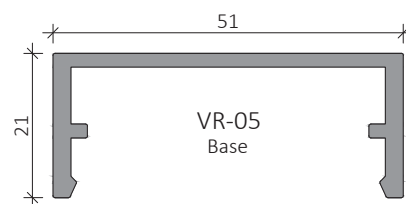

Variada combinação de tipologias.

VR-10
Pilar

VR-08
Prumo decorativo

VR-09
Calha para vidro

<p>DB-385L Esquadro para ângulos de 90° - VR-05</p> 	<p>DB-389L Terminal de fixação à parede - VR-05</p> 	<p>DB-390L Esquadro de ângulo variável - VR-05</p> 	<p>DB-391L Esquadro de ângulo - VR-05</p> 
<p>DB-575L Esquadro de ângulo para VR-05</p> 	<p>DB-576L Esquadro de ângulo para VR-05</p> 	<p>DB-876S Ângulo variável para VR-05</p> 	<p>DB-880S Ângulo variável para VR-05</p> 
<p>DB-393L União VR-05</p> 	<p>DB-914L Terminal de fixação à parede</p> 	<p>VRA489 União travessa inferior ao pilar</p> 	<p>VRA490 União travessa inferior ao pilar 30°</p> 
<p>DB-001 Suporte de parede VR05/VR06</p> 	<p>VRA835 União de corrimão VR-01</p> 	<p>DB-415L Topo para VR-01</p> 	<p>DB-415V Topo para VR-05</p> 
<p>DB-722L Topo para VR-02</p> 	<p>DB-754VD Topo VR12/VR11 direito</p> 	<p>DB-754VE Topo VR12/VR11 esquerdo</p> 	<p>VRA917 Topo para VR-03/VR-04 - Esquerdo</p> 

<p>VRA916 Topo para VR-03/VR-04 - Direito</p> 	<p>VRA901 União de corrimão VR-02</p> 	<p>VRA824 Ângulo 90° p/ VR-01</p> 	<p>DB-792 Pinça para vidro perfil redondo</p> 
<p>DB-462 Pinça para vidro</p> 	<p>DB-480D Pinça para vidro 30° direita</p> 	<p>DB-480E Pinça para vidro 30° esquerda</p> 	<p>DB-470 Suporte para VR-09</p> 
<p>DB-775 Suporte regulável para VR-10 e VR-09</p> 	<p>DB-C886 Suporte de tubo redondo 33mm para VR-10</p> 	<p>DB-Q886 Suporte de tubo recto de 30mm para VR-10</p> 	<p>DB-R886 Suporte de tubo recto de 40mm para VR-10</p> 
<p>DB-762 Sapata parede 100mm para VR-10</p> 	<p>DB-395 Sapata parede 130mm para VR-10</p> 	<p>DB-633 Sapata central para VR-10</p> 	<p>DB-686 Sapata central inclinada para VR-10</p> 
<p>DB-908 Sapata base para VR-10</p> 	<p>DB-008.1 Sapata base para VR-10</p> 	<p>VRA908 Sapata base para VR-10</p> 	<p>VRA924 Sapata base para VR-10</p> 