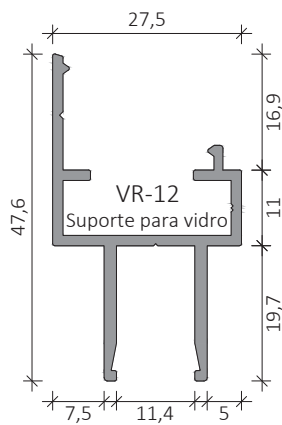

Variada combinação de tipologias.

VR-10
Pilar

VR-08
Prumo decorativo

VR-09
Calha para vidro

<p>DB-385L Esquadro para ângulos de 90° - VR-05</p> 	<p>DB-389L Terminal de fixação à parede - VR-05</p> 	<p>DB-390L Esquadro de ângulo variável - VR-05</p> 	<p>DB-391L Esquadro de ângulo - VR-05</p> 
<p>DB-575L Esquadro de ângulo para VR-05</p> 	<p>DB-576L Esquadro de ângulo para VR-05</p> 	<p>DB-876S Ângulo variável para VR-05</p> 	<p>DB-880S Ângulo variável para VR-05</p> 
<p>DB-393L União VR-05</p> 	<p>DB-914L Terminal de fixação à parede</p> 	<p>VRA489 União travessa inferior ao pilar</p> 	<p>VRA490 União travessa inferior ao pilar 30°</p> 
<p>DB-001 Suporte de parede VR05/VR06</p> 	<p>VRA835 União de corrimão VR-01</p> 	<p>DB-415L Topo para VR-01</p> 	<p>DB-415V Topo para VR-05</p> 
<p>DB-722L Topo para VR-02</p> 	<p>DB-754VD Topo VR12/VR11 direito</p> 	<p>DB-754VE Topo VR12/VR11 esquerdo</p> 	<p>VRA917 Topo para VR-03/VR-04 - Esquerdo</p> 

<p>VRA916 Topo para VR-03/VR-04 - Direito</p> 	<p>VRA901 União de corrimão VR-02</p> 	<p>VRA824 Ângulo 90° p/ VR-01</p> 	<p>DB-792 Pinça para vidro perfil redondo</p> 
<p>DB-462 Pinça para vidro</p> 	<p>DB-480D Pinça para vidro 30° direita</p> 	<p>DB-480E Pinça para vidro 30° esquerda</p> 	<p>DB-470 Suporte para VR-09</p> 
<p>DB-775 Suporte regulável para VR-10 e VR-09</p> 	<p>DB-C886 Suporte de tubo redondo 33mm para VR-10</p> 	<p>DB-Q886 Suporte de tubo recto de 30mm para VR-10</p> 	<p>DB-R886 Suporte de tubo recto de 40mm para VR-10</p> 
<p>DB-762 Sapata parede 100mm para VR-10</p> 	<p>DB-395 Sapata parede 130mm para VR-10</p> 	<p>DB-633 Sapata central para VR-10</p> 	<p>DB-686 Sapata central inclinada para VR-10</p> 
<p>DB-908 Sapata base para VR-10</p> 	<p>DB-008.1 Sapata base para VR-10</p> 	<p>VRA908 Sapata base para VR-10</p> 	<p>VRA924 Sapata base para VR-10</p> 