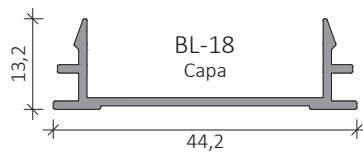

Variada combinação de tipologias.

VR-10
Pilar

VR-08
Prumo decorativo

VR-09
Calha para vidro

<p>DB-385L Esquadro para ângulos de 90° - VR-05</p> 	<p>DB-389L Terminal de fixação à parede - VR-05</p> 	<p>DB-390L Esquadro de ângulo variável - VR-05</p> 	<p>DB-391L Esquadro de ângulo - VR-05</p> 
<p>DB-575L Esquadro de ângulo para VR-05</p> 	<p>DB-576L Esquadro de ângulo para VR-05</p> 	<p>DB-876S Ângulo variável para VR-05</p> 	<p>DB-880S Ângulo variável para VR-05</p> 
<p>DB-393L União VR-05</p> 	<p>DB-914L Terminal de fixação à parede</p> 	<p>VRA489 União travessa inferior ao pilar</p> 	<p>VRA490 União travessa inferior ao pilar 30°</p> 
<p>DB-001 Suporte de parede VR05/VR06</p> 	<p>VRA835 União de corrimão VR-01</p> 	<p>DB-415L Topo para VR-01</p> 	<p>DB-415V Topo para VR-05</p> 
<p>DB-722L Topo para VR-02</p> 	<p>DB-754VD Topo VR12/VR11 direito</p> 	<p>DB-754VE Topo VR12/VR11 esquerdo</p> 	<p>VRA917 Topo para VR-03/VR-04 - Esquerdo</p> 

<p>VRA916 Topo para VR-03/VR-04 - Direito</p> 	<p>VRA901 União de corrimão VR-02</p> 	<p>VRA824 Ângulo 90° p/ VR-01</p> 	<p>DB-792 Pinça para vidro perfil redondo</p> 
<p>DB-462 Pinça para vidro</p> 	<p>DB-480D Pinça para vidro 30° direita</p> 	<p>DB-480E Pinça para vidro 30° esquerda</p> 	<p>DB-470 Suporte para VR-09</p> 
<p>DB-775 Suporte regulável para VR-10 e VR-09</p> 	<p>DB-C886 Suporte de tubo redondo 33mm para VR-10</p> 	<p>DB-Q886 Suporte de tubo recto de 30mm para VR-10</p> 	<p>DB-R886 Suporte de tubo recto de 40mm para VR-10</p> 
<p>DB-762 Sapata parede 100mm para VR-10</p> 	<p>DB-395 Sapata parede 130mm para VR-10</p> 	<p>DB-633 Sapata central para VR-10</p> 	<p>DB-686 Sapata central inclinada para VR-10</p> 
<p>DB-908 Sapata base para VR-10</p> 	<p>DB-008.1 Sapata base para VR-10</p> 	<p>VRA908 Sapata base para VR-10</p> 	<p>VRA924 Sapata base para VR-10</p> 